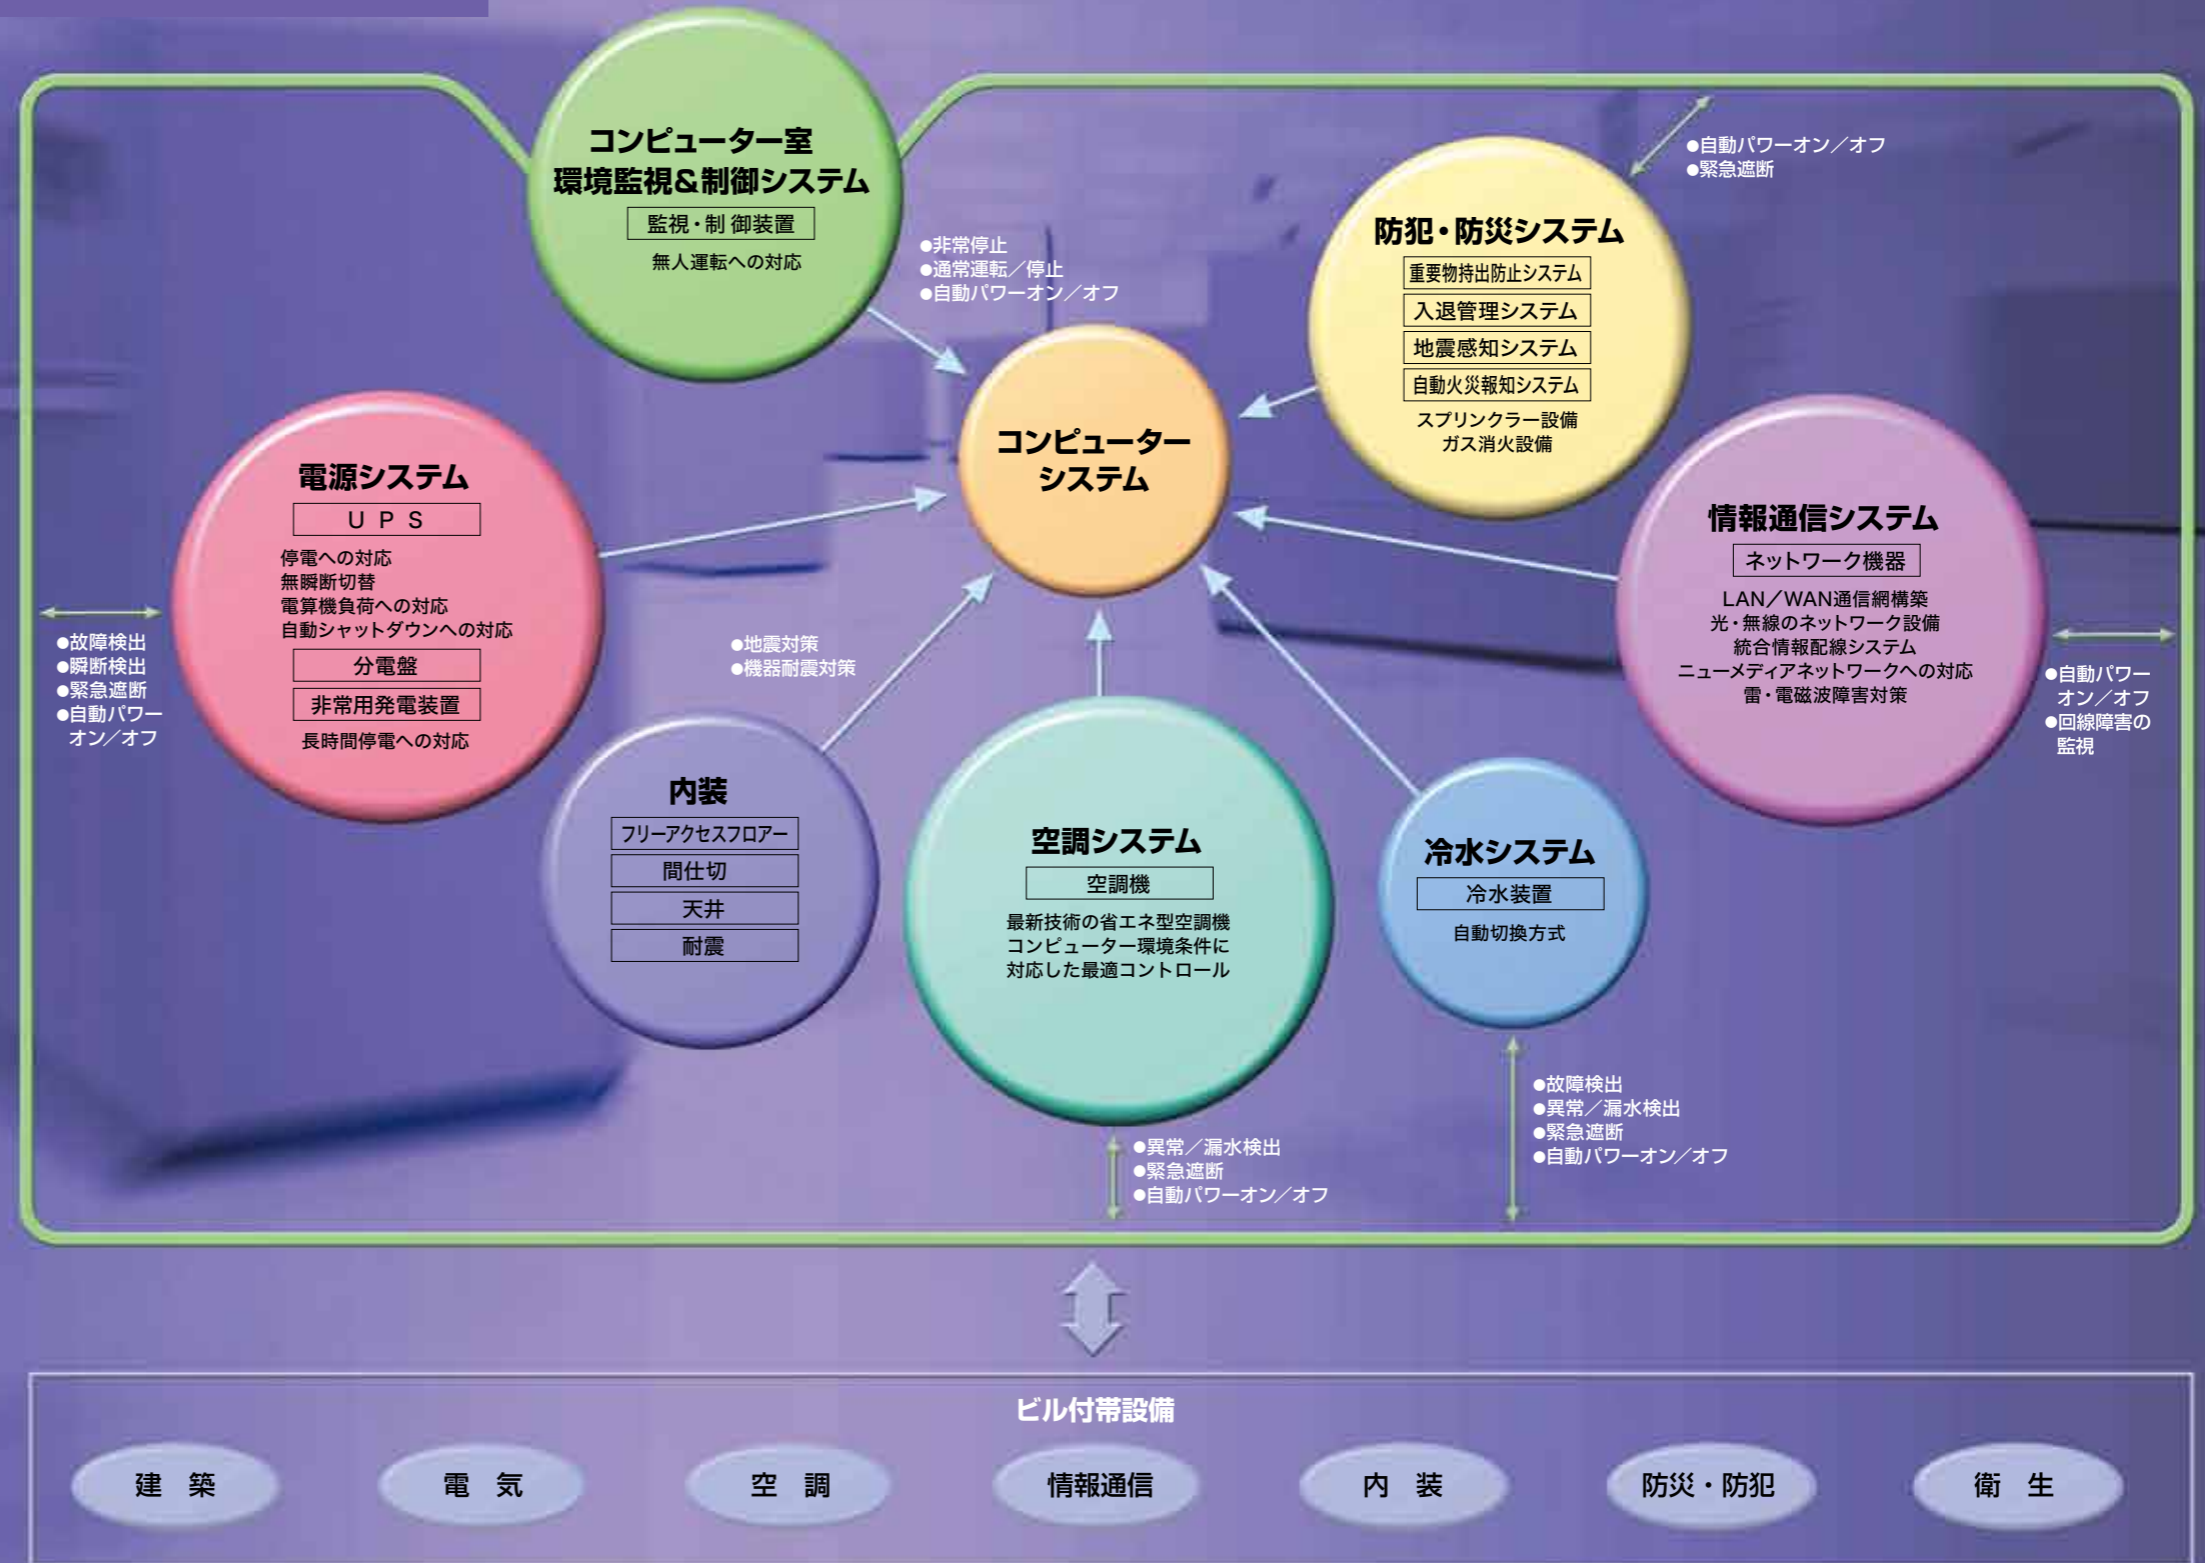

■電源システム

電源の二重化、無停電電源装置、さらに非常用発電装置などにより、コンピューターシステムの安定稼働に対応します。

■空調システム

最新技術の省エネ型空調機により、コンピューター環境に最適に制御します。

●冷水システム

冷水システムを必要とするコンピューターシステムにも対応します。

●内装

天井工事やマシンの耐震対策なども、きめ細かく対応します。