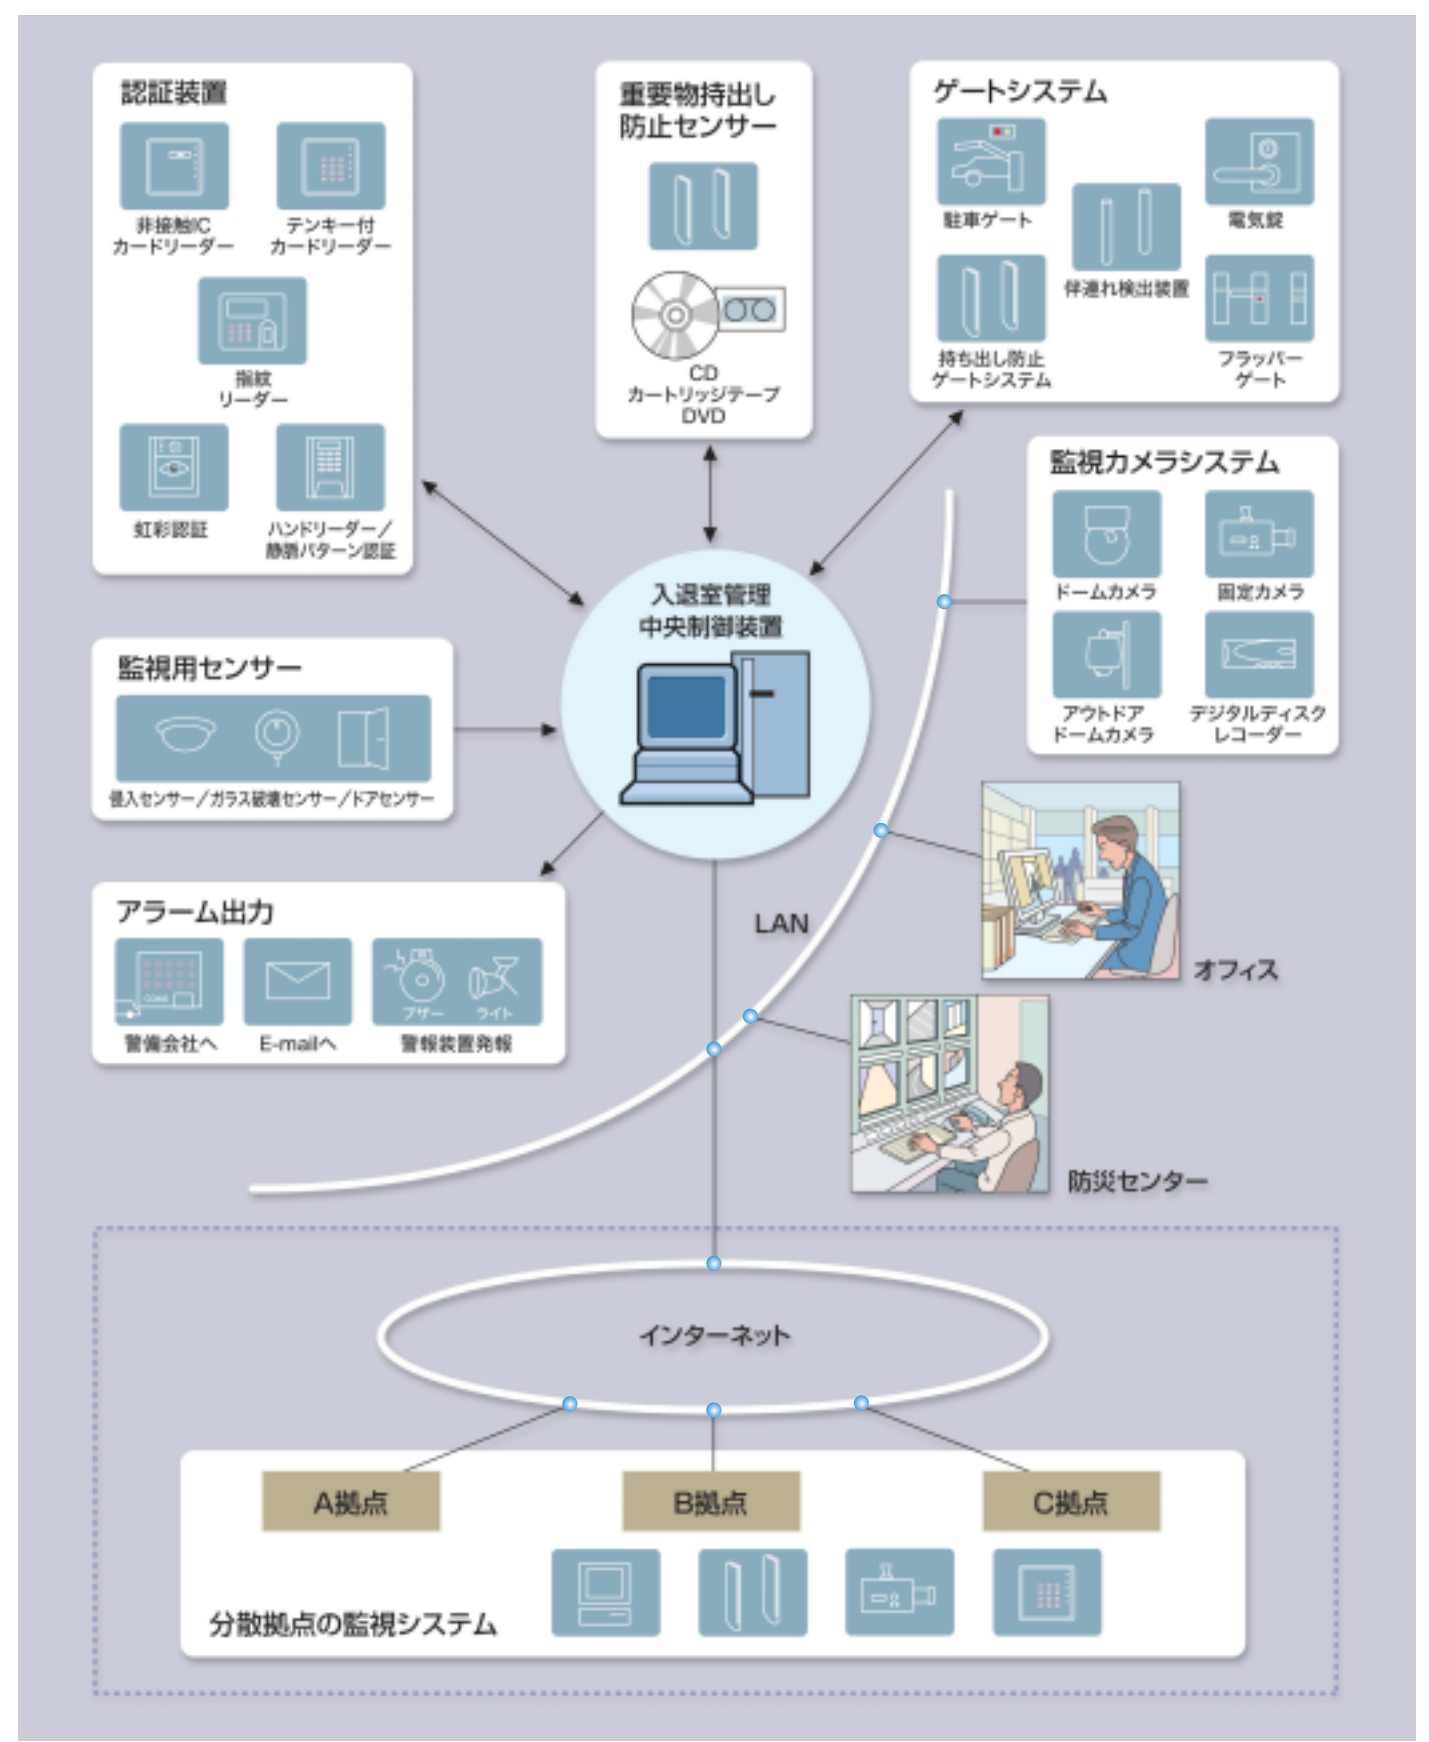

リーディングカンパニーならではの総合力。 各種セキュリティー機器と連携した柔軟なシステムを構築します。

社会問題としてクローズアップされている機密情報の流出。
いま企業にとっては情報漏洩の防止が緊急の課題になっています。
ユニアデックスの「入退室管理システム」はコンサルテーションから構築、保守まで
ワンストップで最新のセキュリティーを提供します。

最新のセキュリティー機器やシステムを統合

お客さまに最適な機器や設備を提案。
また、既存システムとの連動や、オフィス環境への配慮など、きめ細かな対応が可能です。

ISMS対応

国際標準ガイドライン「ISMS」に基づいたセキュリティーを提案します。

バイOMETRICS認証

指紋、虹彩、静脈など最新のバイOMETRICS認証に対応しています。

柔軟な条件設定

システムの職責に応じて、きめ細かな入退室の条件設定ができます。

履歴分析

入退室情報をデータ化し、分析・足跡調査ができます。

破壊防止

感知センサーを壁面に打ち込んで目隠しし、センサー破壊を防止します。

不法侵入防止

登録された方だけにドアが開き、無理に開けようとすると警報機能が作動します。

■システム構成例

UNIADEX

ユニアデックス株式会社

東京都江東区豊洲1-1-1 135-8560
TEL 03-5546-4900 (大代表)
URL <http://www.uniadex.co.jp/>