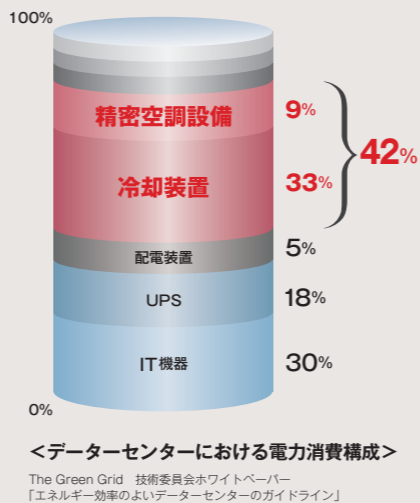

空調環境の「見える化」により最適 なグリーンIT化を実現

データセンターの ファシリティ構築ノウハウを駆使したコンサルティング

「見える化」することで問題点を明らかにし、長年のICT構築技術と建設業関連の国家資格を有した専門要員によるユニアデックスならではのコンサルティングを行います。

データセンターのグリーンIT化の鍵“空調環境の最適化”

グリーンIT化は不可避の課題

現在、データセンターが抱える最重要課題の一つが、電力消費量の増大です。日本国内のインターネット上を行き交う情報は2025年までに約190倍に増加。それに伴ないIT機器の消費電力も約5倍になると予測されています。こうした状況にあって、日本政府では「IT自身の省エネ」と「ITによる省エネ」の両輪で温暖化対策への貢献を目指すグリーンITを推進しており、データセンターに対しても消費電力の50%削減という努力目標が示されています。

電力構成の約40%を占める空調の最適化がポイント

データセンターの電力消費量のうち、約40%は空調などの冷却システムが占めています。このため空調環境の最適化が、データセンターの電力消費量の削減に大きな効果があることは明らかです。国内のデータセンターのPUE(電力使用率)が2.0~3.0といわれる中、PUE1.7以下のエネルギー効率の良いデータセンターの実現に向けても大きな一歩となるものです。