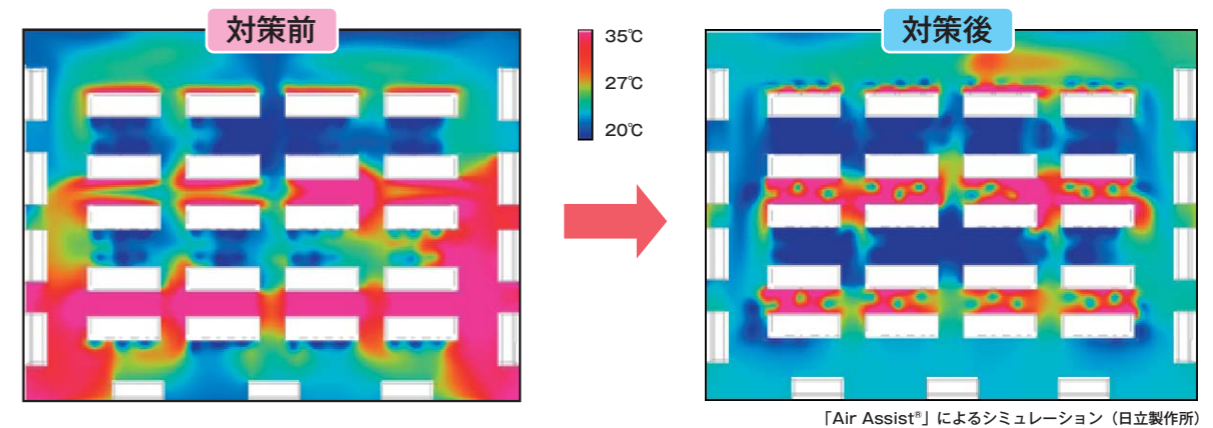

「The Green Grid」
データセンターやサーバー室、IT機器のエネルギー消費効率を高めることを目的に2007年2月26日に設立された米国の業界団体。消費電力を測定する基準や、消費電力削減のための手法を確立、より省電力な技術の開発などに取り組んでいる。

空調環境のシミュレーションによる「見える化」を

データセンターファシリティグリーンITサービスでは、空調環境のシミュレーションツールを使用し、室内の空気の流れや熱溜りなどの「見える化」を行います。下記のような環境諸条件の情報を入力し、シミュレーションすることで効果とコストのバランスを考慮した最適な対策案の選択を可能にします。

- マシン室の仕様: 寸法(W・D・H)、構造(柱位置、床下空間など)、フリーアクセスサイズ、床下障害物など
- 空調機の仕様: 外形寸法(W・D・H)、顕熱能力、風量、吸込み口・吹出し口・位置寸法など
- サーバーの仕様: 外形寸法(W・D・H)、発熱量、風量、吸込み口・吹出し口・位置寸法など
- 機器のレイアウト: サーバーの位置、空調機の位置、その他機器の位置、障害物など

シミュレーション例: 空気の流れをシミュレーションし、熱溜り箇所を特定。