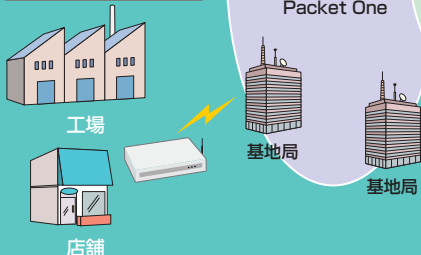

# ユニアデックス ワイヤレスブロードバンドサービス

KDDIのCDMA 1X WIN端末による高速データ通信を活用し、  
法人向けワイヤレス環境の設計・構築・回線リセール・運用サービスをトータルに提供します。

外出先からアクセス

有線工事が難しい  
拠点からアクセス

マネージドサービスセンター (MSC)

ワイヤレスブロードバンド  
サービス

Bフレッツ回線

お客様拠点

## 手軽にリモートアクセス網を利用したい、 高速ワイヤレス環境を構築したいお客様に最適

「企業システムへのリモートアクセスを高速化し、  
モバイルコンピューティングとリアルタイムビジネスを強化したい」  
「有線工事が難しい拠点では無線を使ってアクセスしたい」  
こんなニーズをお持ちのお客様に最適なサービスが登場しました。  
ユニアデックスがパッケージ形式で提供するワイヤレスブロードバンドサービスなら、  
ID数に応じた料金体系で小規模でも手軽に高速ワイヤレス環境を利用できます。  
ユニアデックスが経験とノウハウをもとに、機器選定・導入から運用・保守まで一元的に対応するため、  
お客様は特別な知識を必要とせず、運用負担の心配もありません。  
ご相談から短期間で利用を開始することができます。  
さらに、充実したオプションサービスによってお客様の個別要件にも柔軟にお応えすることができます。