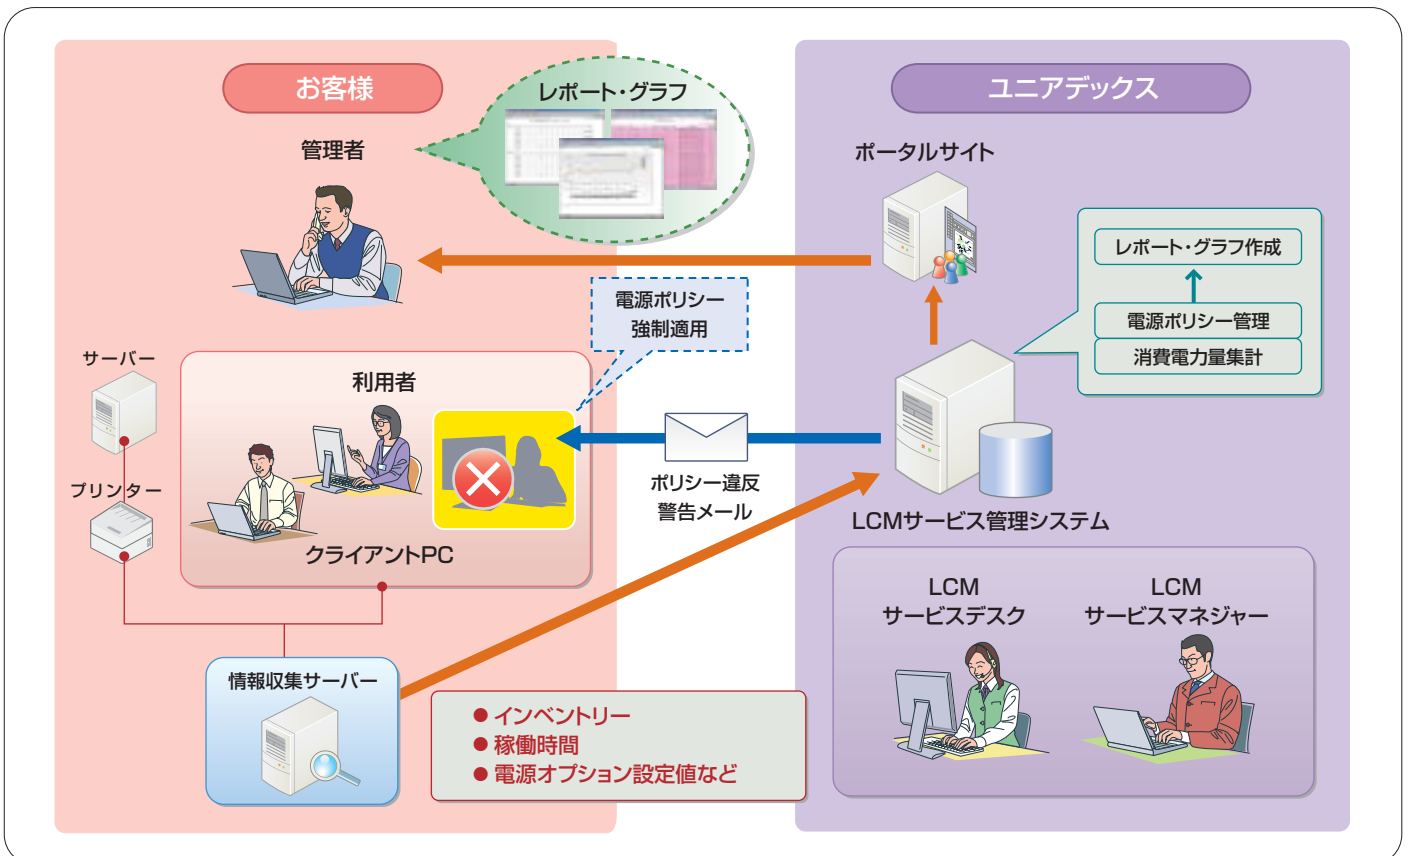

## グリーンIT対応サービス

### ICT機器の電源管理により、温室効果ガス削減に貢献

地球環境問題に関する社会的責任の増大にともない、企業はICT利用の省電力化を強く求められています。ユニアデックスの「グリーンIT対応サービス」では、LCMサービス管理システムと情報収集サーバーを利用し、お客様の負担を増やすことなく、グリーンITへの対応を行うことができます。

- ◎ ICT機器（ネットワーク上のPC、プリンター、サーバー、ネットワーク機器）の使用時間を収集し消費電力量とCO<sub>2</sub>排出量レポートを作成
- ◎ クライアントPCの省電力モードを推進し、電力コストを削減
  - ・電源ポリシーの適用状況を管理
  - ・電源ポリシーを強制適用（お客様の運用規定に応じて実施）

#### サービス概要図