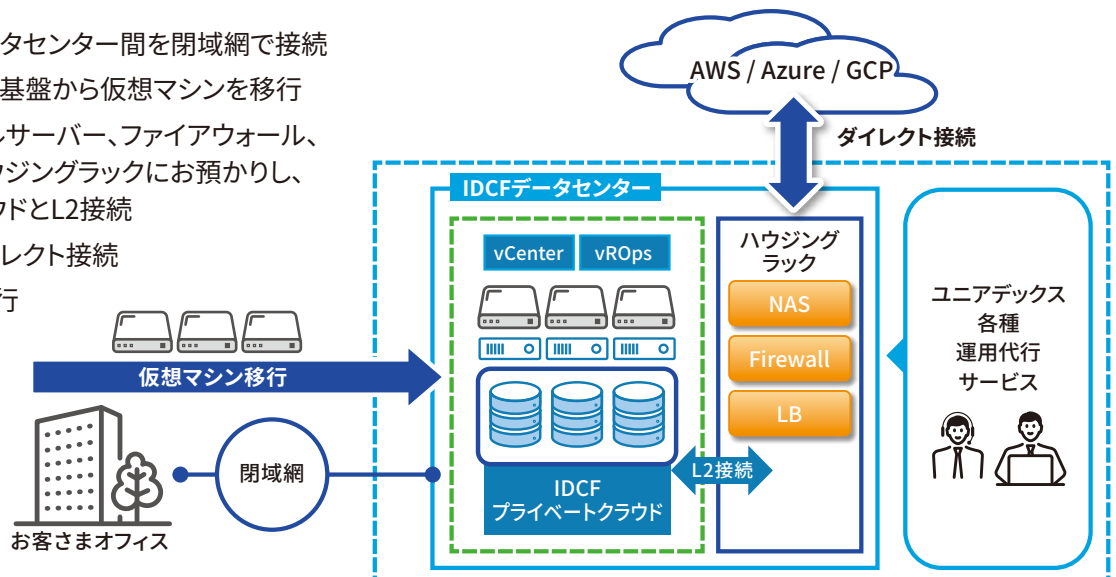

▶ ハイブリッド利用ができる

ハウジングやパブリッククラウドとシームレスに接続でき、自由度が高いシステム構成

▶ 完全冗長化だから安心

物理サーバーの故障を許容した安全構成。保護レベルの高い環境で、**重要データの消失リスクを低減**

▶ VMware vSphere[®]採用

オンプレミス環境と同じ仮想化技術を採用しているため、業務アプリケーションの作り直しをせずにクラウド移行が可能。オールフラッシュの採用による高いI/O性能

▶ 24時間365日の基盤運用

基盤監視、障害対応、バージョンアップもおまかせ。インフラにかかる運用工数を大幅に軽減

構成例

- お客様オフィスとデータセンター間を閉域網で接続
- オンプレミスのVMware基盤から仮想マシンを移行
- お客様資産のファイルサーバー、ファイアウォール、ロードバランサーをハウジングラックにお預かりし、IDCFプライベートクラウドとL2接続
- 各種メガクラウドとダイレクト接続
- 各種運用サービスを代行