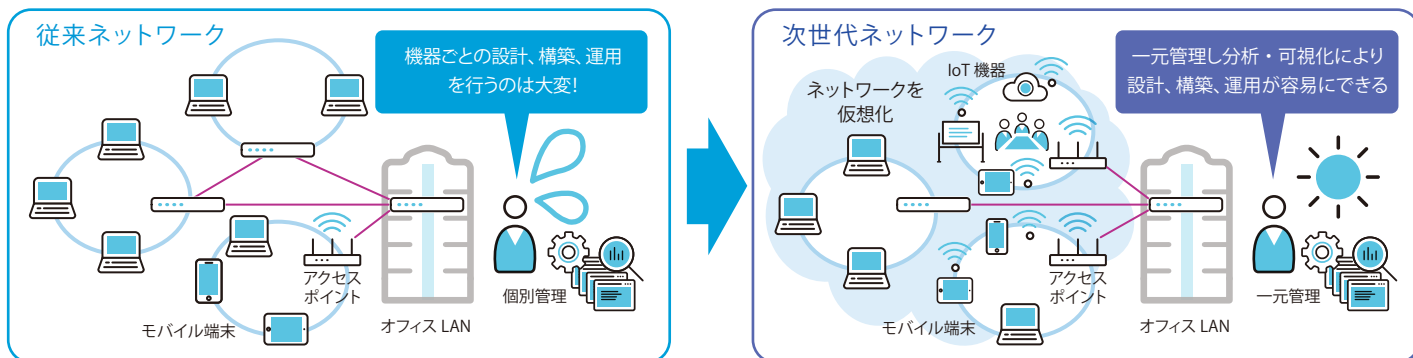

ユニアデックス Cisco Catalyst 9000 シリーズ スイッチ

ネットワークの新時代を志向して設計された次世代スイッチ

— アクセスからコアまで全体のネットワークをリードする Catalyst 9000 シリーズ スイッチ —

Cisco Catalyst 9000 シリーズ スイッチは、ネットワークの新時代を志向して設計された、Catalyst スイッチの次世代製品です。これまでにない卓越したパフォーマンスと機能によって、進化を続けるセキュリティー、クラウド、IoT、モビリティを統合し、飛躍的なイノベーションの基盤としてふさわしいデジタル対応ネットワークを実現します。製品ラインアップは、Catalyst 9200 シリーズ、Catalyst 9300 シリーズ、Catalyst 9400 シリーズ、Catalyst 9500 シリーズ、およびCatalyst 9600 シリーズで構成されます。

Cisco Catalyst 9000 シリーズ スイッチ ポートフォリオ

Cisco Catalyst 9000 シリーズ スイッチ の特徴

- 暗号化トラフィック分析(ETA)、MACsec、および Trustworthyシステムなど、高度なセキュリティーを提供
- 無停止型PoE、Audio Video Bridging (AVB)、IEEE1588、サービス検出など、業界をリードするスケーラビリティとハードウェア対応機能で、IoTコンバージェンスを実現
- Cisco IOS XE採用によるモデル主導型プログラマビリティ、ストリーミング テレメトリー、更新プログラム適用
- x86ベースのCPUとプラグインローカルストレージで、コンテナベースのサードパーティー製アプリケーションホスティングをサポート

次世代ネットワークで実現できるコト

次世代ネットワークでは、スイッチ、ルーター、アクセスポイントなど、ネットワーク製品を一元的に管理し、分析・可視化することで、設計・導入、運用・監視などの作業を自動化・簡素化できます。また、ネットワークセキュリティ対策も容易に可能になります。これらを実現するには、Cisco Catalyst 9000 シリーズ スイッチとCisco DNA Centerの組み合わせが最適であり、すべての機能を簡単に実装できます。ユニアデックスでは、次世代ネットワーク実現のために、従来の端末機器から、IoT、モバイル端末をはじめ、さまざまなデバイスをタイムリーに接続できるネットワーク製品やサービスを取り揃え提供しています。