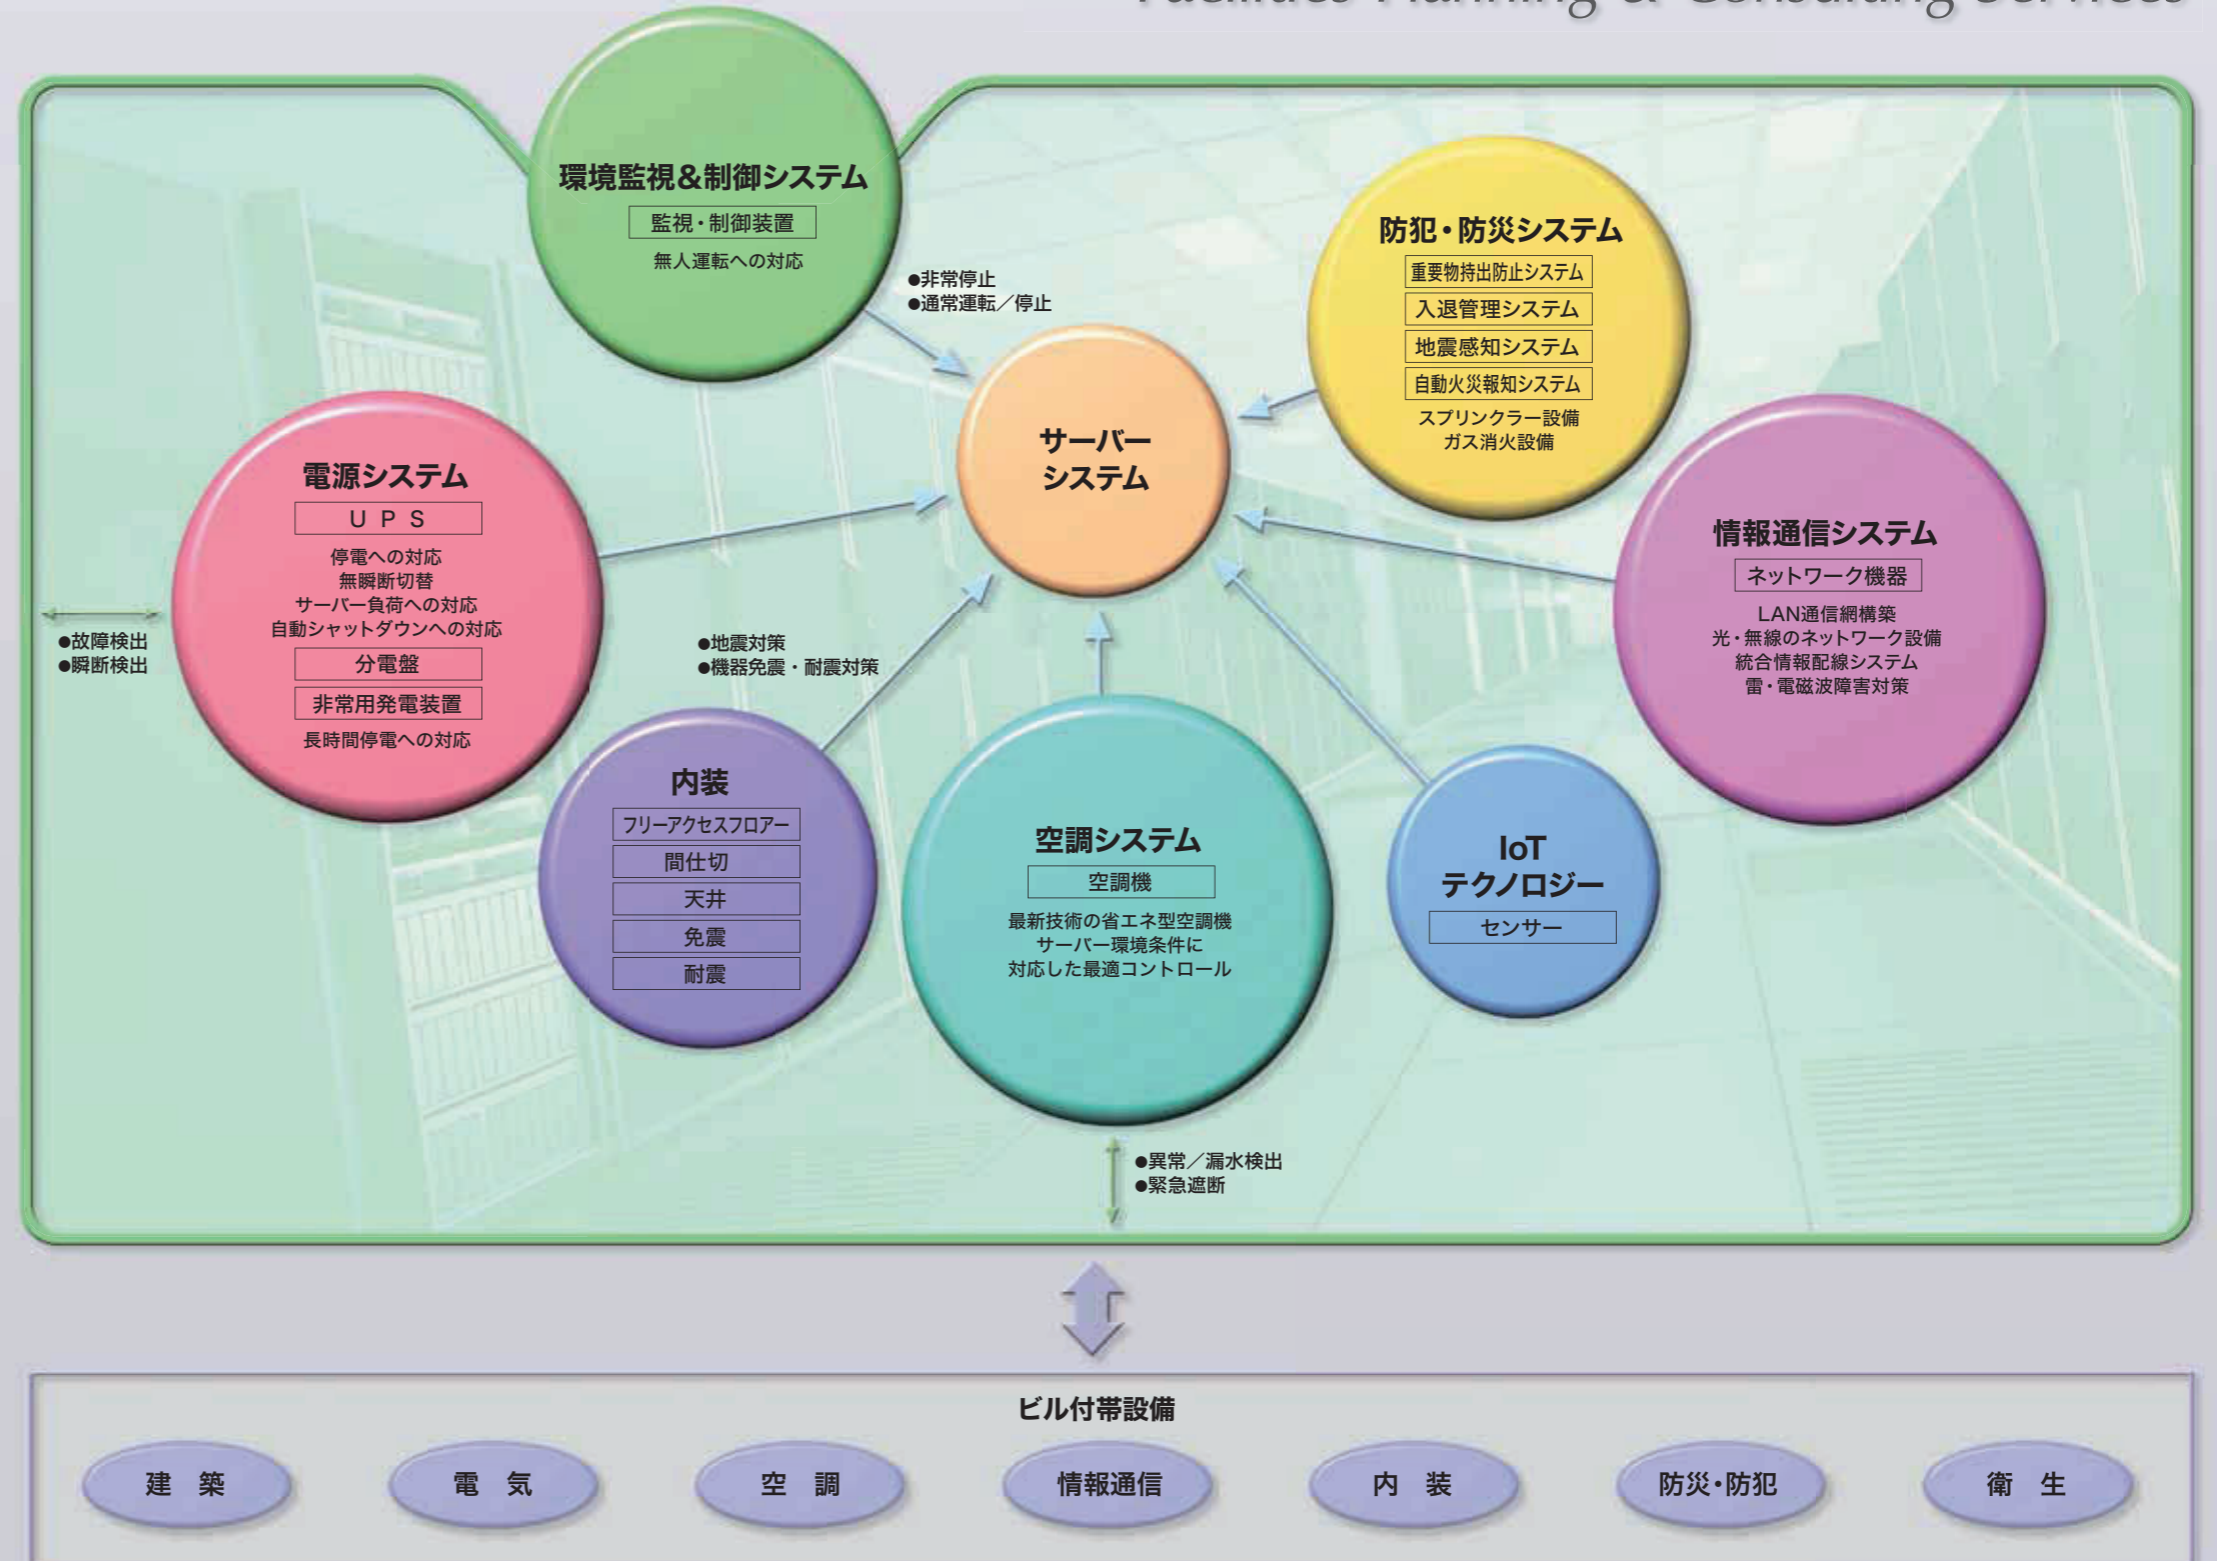

サーバシステムと付帯設備を統合、24時間365日の安定稼働を実現します。

データセンターやサーバールームでは、極めて高度な可用性が求められます。

ユニアデックスは、電源設備の二重化、空調設備、防犯・防災システム、情報通信システム、免震・耐震対策など付帯設備に必要な幅広い機能を提供。サーバシステムの安定稼働と活用のための最適な環境を構築します。

UNIADDEX

Facilities Planning & Consulting Services

環境監視&制御システム

全サブシステムの情報を収集し、設備全体の監視と制御を実施。運用の無人化を実現します。

防犯・防災システム

火災、地震、雷などへの感知と対策。さらに入退管理システムによって、侵入者をブロックします。

情報通信システム

高速大容量通信に対応するネットワーク機器の設置と関連する工事を実施。無線LANにも対応します。

電源システム

電源の二重化、無停電電源装置、さらに非常用発電装置などにより、システムの安定稼働に対応します。

空調システム

最新技術の省エネ型空調機により、環境を最適に制御します。

IoTテクノロジー

IoTとファシリティの融和による、最先端のテクノロジーを提案します。

内装

内装工事やサーバーの免震・耐震対策なども、きめ細かく対応します。

ビル付帯設備

建築

電気

空調

情報通信

内装

防災・防犯

衛生