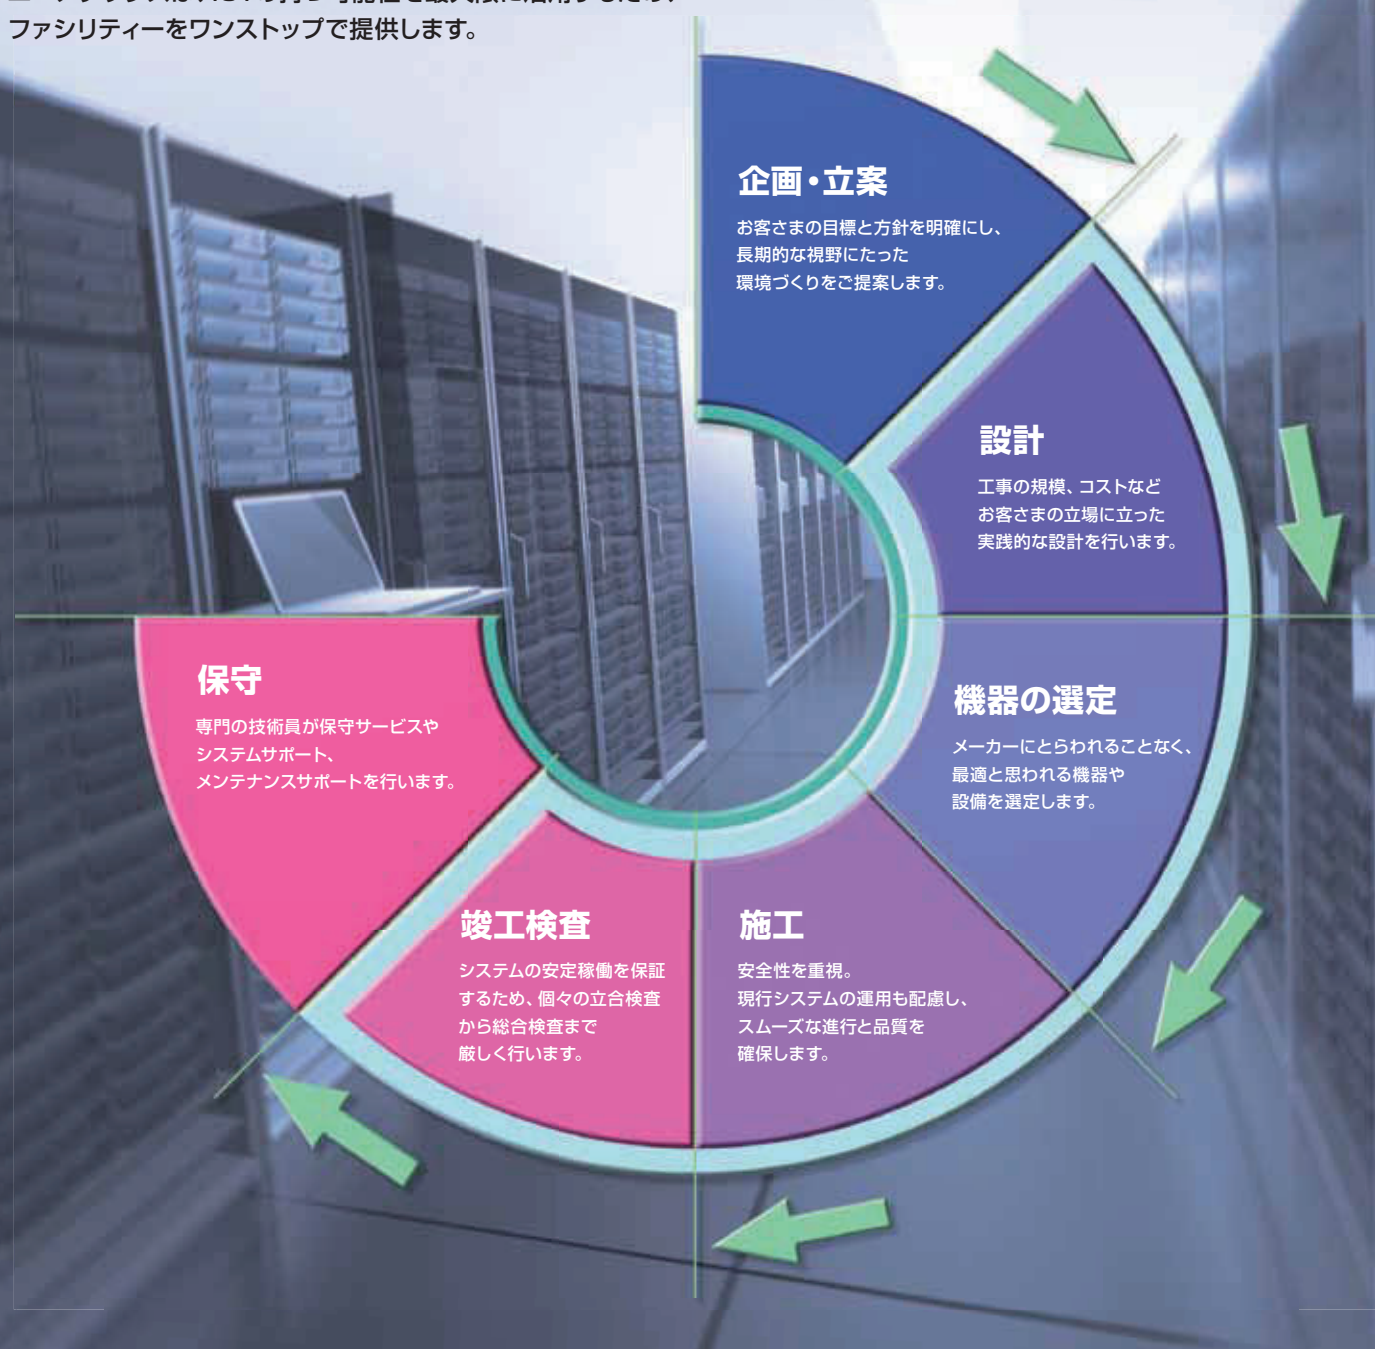

## ファシリティープランニング&コンサルティングサービス

データセンター・サーバールーム付帯設備工事を一貫したサービスで提供。  
コンサルティングから竣工後の保守までワンストップでサポートします。

競争力の強化と企業戦略の実現のために不可欠となっているICTシステム。

その導入や安定した運用、構築には、ICTを前提にした設備が必要です。

ユニアデックスは、ICTの持つ可能性を最大限に活用するため、

ファシリティールームをワンストップで提供します。

# サーバシステムと付帯設備を統合、24時間365日の安定稼働を実現します。

データセンターやサーバールームでは、極めて高度な可用性が求められます。

ユニアデックスは、電源設備の二重化、空調設備、防犯・防災システム、情報通信システム、免震・耐震対策など付帯設備に必要な幅広い機能を提供。サーバシステムの安定稼働と活用のための最適な環境を構築します。

UNIADDEX

Facilities Planning & Consulting Services