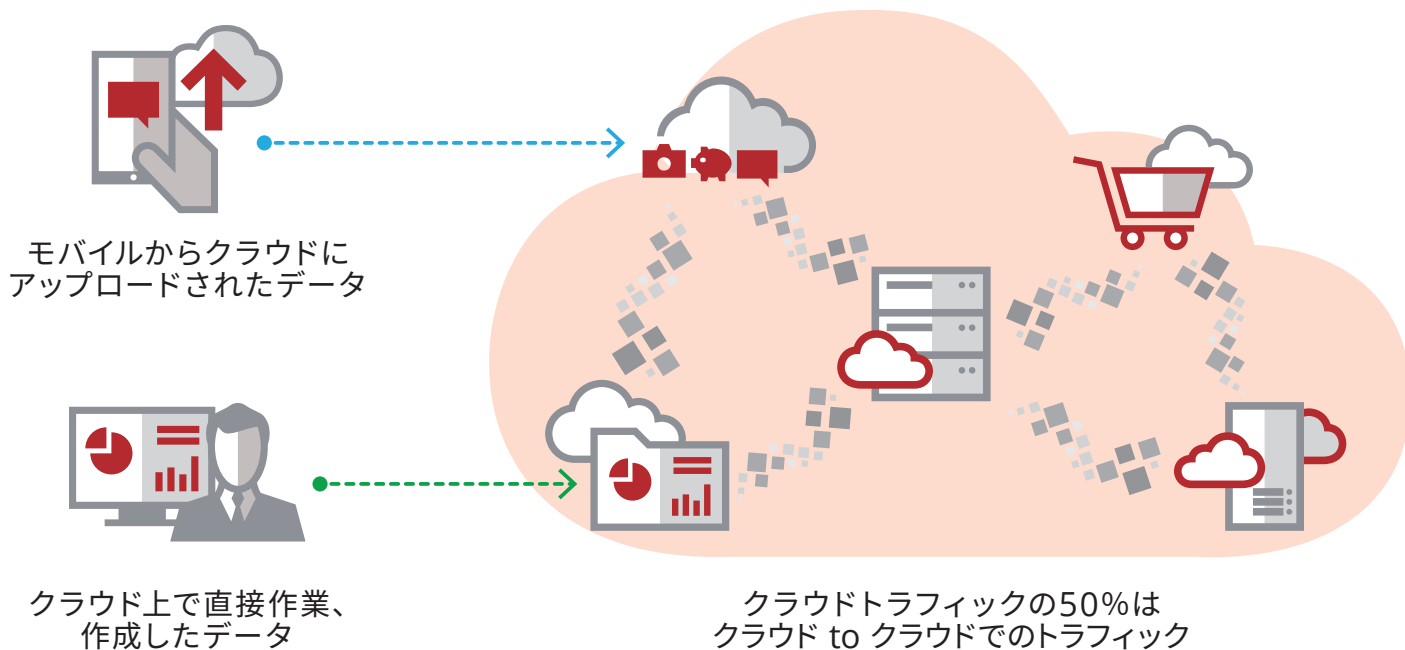

クラウドサービス利用におけるリスク因子を顕在化、
クラウド関連の機密データ、そしてビジネスを守ります

McAfee Skyhigh Security Cloud

オンプレミスからクラウドサービスへの移行は、もはや止めることができない潮流です。しかし、オンプレミス時代には容易だったアクセスコントロールや使用に関する監査は、クラウドサービス上では難しくなっています。そして機密データを保護することは、容易ではありません。マカフィーが提供する「McAfee Skyhigh Security Cloud」は、クラウドサービス利用に関するあらゆる項目を監査し、機密データを保護します。クラウドサービス自体のリスク評価、クラウドサービスへのアクセス状況の確認、各サービスごとの証跡確認、クラウドのデータへのコントロールなど、さまざまな角度からの監査を実施でき、クラウドサービスにおける最高レベルの可視性、コンプライアンス、そして脅威からの保護を企業に提供し、クラウド上の機密データ保護とガバナンスを実現します。

従来のネットワークセキュリティで、認識できないクラウド上のデータ

監査が必要なクラウドサービス

シャドー IT	組織内で管理/認識されず使用されているクラウドサービスの総称。例としては、データストレージサービスやメールサービス、管理ツール等。中には業務に利用しない個人利用のサービスに業務 PC からアクセスする場合も。
企業で使用が許されたクラウドサービス	組織内で使用することを認可したサービス。 サブスクリプションの支払いを伴うため、管理者権限などを保有する。
カスタム APP	IaaS (AWS や Azure) 自体および、IaaS 上および他のクラウドで稼働しているアプリケーション

安全なクラウド活用を促進

CASB

(Cloud Access Security Brokers)

クラウド関連アクセスの把握

クラウドへのデータアップロードや
非管理端末へのダウンロードを制御

機密データの共有状況把握や
データの暗号化・保護

McAfee Skyhigh Security Cloud が
クラウドサービスの利用に関するセキュリティをサポートします。

Skyhigh Security Cloud 機能紹介