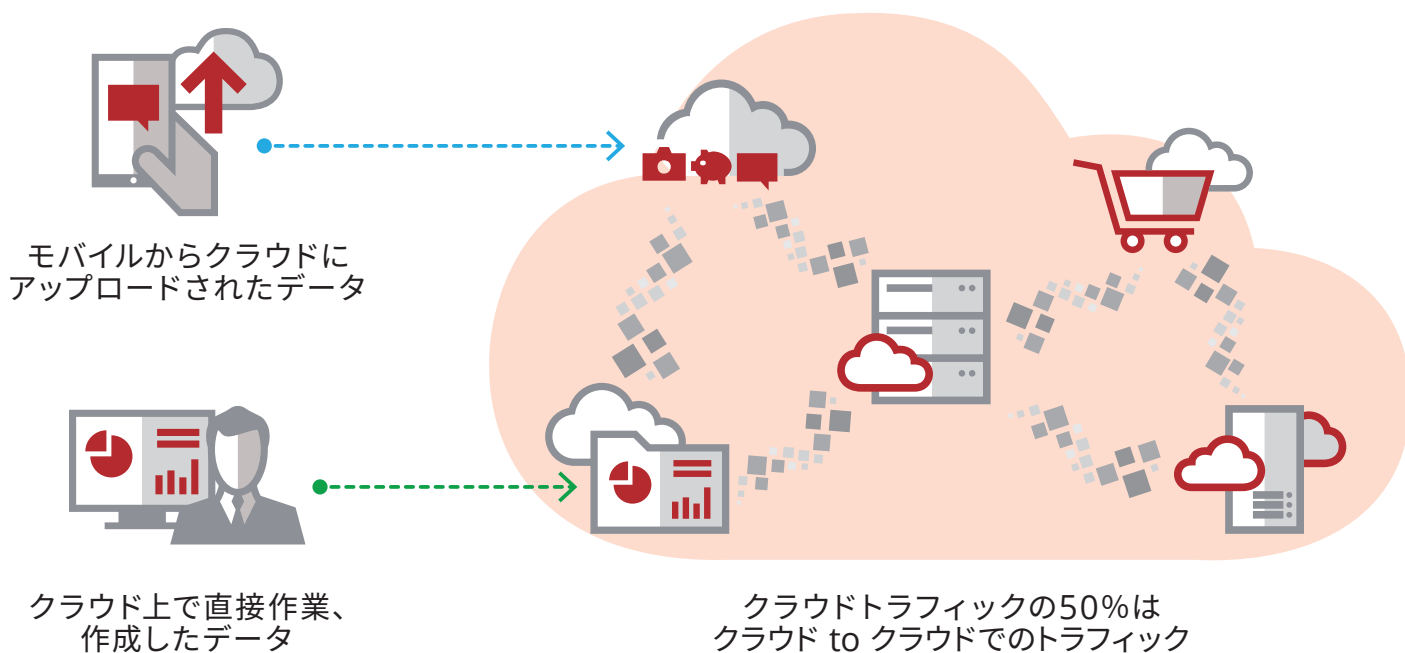

クラウドサービス利用におけるリスク因子を顕在化、
クラウド関連の機密データ、そしてビジネスを守ります

McAfee Skyhigh Security Cloud

オンプレミスからクラウドサービスへの移行は、もはや止めることができない潮流です。しかし、オンプレミス時代には容易だったアクセスコントロールや使用に関する監査は、クラウドサービス上では難しくなっています。そして機密データを保護することは、容易ではありません。マカフィーが提供する「McAfee Skyhigh Security Cloud」は、クラウドサービス利用に関するあらゆる項目を監査し、機密データを保護します。クラウドサービス自体のリスク評価、クラウドサービスへのアクセス状況の確認、各サービスごとの証跡確認、クラウドのデータへのコントロールなど、さまざまな角度からの監査を実施でき、クラウドサービスにおける最高レベルの可視性、コンプライアンス、そして脅威からの保護を企業に提供し、クラウド上の機密データ保護とガバナンスを実現します。

従来のネットワークセキュリティで、認識できないクラウド上のデータ

監査が必要なクラウドサービス

シャドー IT	組織内で管理/認識されず使用されているクラウドサービスの総称。例としては、データストレージサービスやメールサービス、管理ツール等。中には業務に利用しない個人利用のサービスに業務 PC からアクセスする場合も。
企業で使用が許されたクラウドサービス	組織内で使用することを認可したサービス。 サブスクリプションの支払いを伴うため、管理者権限などを保有する。
カスタム APP	IaaS (AWS や Azure) 自体および、IaaS 上および他のクラウドで稼働しているアプリケーション

安全なクラウド活用を促進

CASB

(Cloud Access Security Brokers)

クラウド関連アクセスの把握

クラウドへのデータアップロードや
非管理端末へのダウンロードを制御

機密データの共有状況把握や
データの暗号化・保護

McAfee Skyhigh Security Cloud が
クラウドサービスの利用に関するセキュリティをサポートします。

Skyhigh Security Cloud 機能紹介