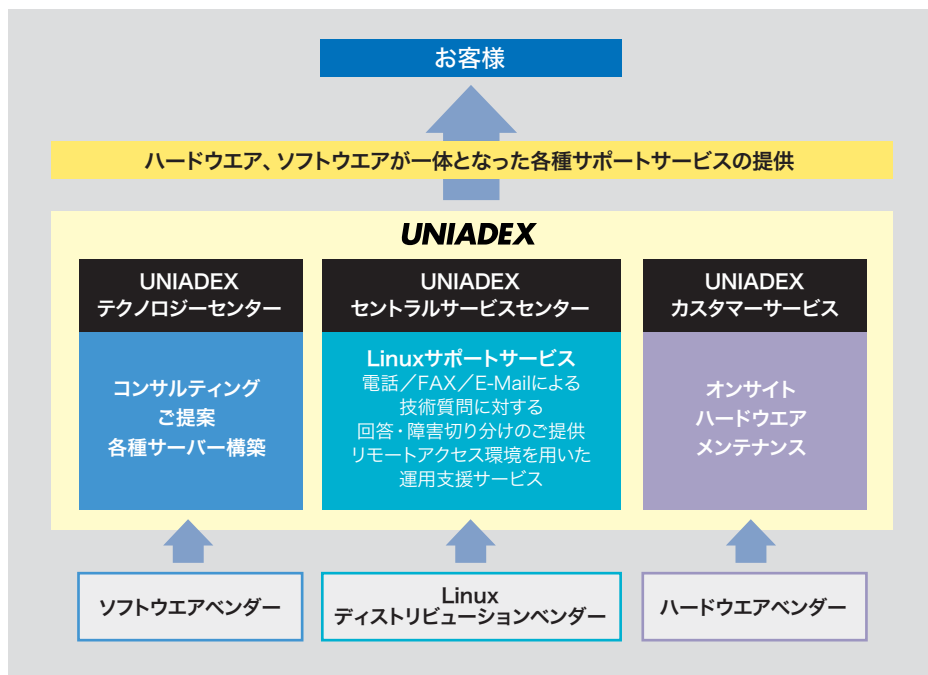

ユニアデックスのマルチベンダー支援体制

■各ベンダーとの強力なパートナーシップによりきめ細かなサポートを実施

コンサルティングから設計・構築を提供するテクノロジーセンター、テクニカルサポートを提供するセントラルサービスセンター、そしてオンサイトによるハードウェアメンテナンスを提供するカスタマーサービス。定評のあるサービス&サポート力で、お客様のLinux活用を支援します。

また、ユニアデックスはハードウェアベンダー、Linuxディストリビューションベンダー、ソフトウェアベンダーそれぞれと強力なパートナーシップを持っています。ユニアデックスを窓口にあらゆる面からきめ細かなサポートをワンストップで提供します。

Linuxをはじめとする、オープンソースソフトウェアに関わるすべての皆様に感謝いたします。
Thanks for Project BlueQuartz

UNIADEX

ユニアデックス株式会社

UNIADEX, Ltd.

東京都江東区豊洲1-1-1 〒135-8560
TEL 03-5546-4900 (大代表)
URL <http://www.uniadex.co.jp/>

Headquarters: 1-1-1 Toyosu, Koto-ku, Tokyo 135-8560, Japan
Telephone: +81(3)5546-4900
URL: <http://www.uniadex.co.jp/>

関西支店 TEL06-6343-5188 中部支店 TEL052-204-6850 九州支店 TEL092-473-3003
北海道営業所 TEL011-242-2350 東北営業所 TEL022-261-9217 新潟営業所 TEL025-247-7600
首都圏第一営業所 TEL045-681-8861 首都圏第二営業所 TEL048-642-5881 北陸営業所 TEL076-233-9850
静岡営業所 TEL054-272-4722 中国営業所 TEL082-242-5088

※Linuxは、Linus Torvaldsの米国およびその他の国における登録商標または商標です。
※その他記載の会社名・商品名は、各社の登録商標または商標です。
※記載の仕様は、予告なく変更することがあります。