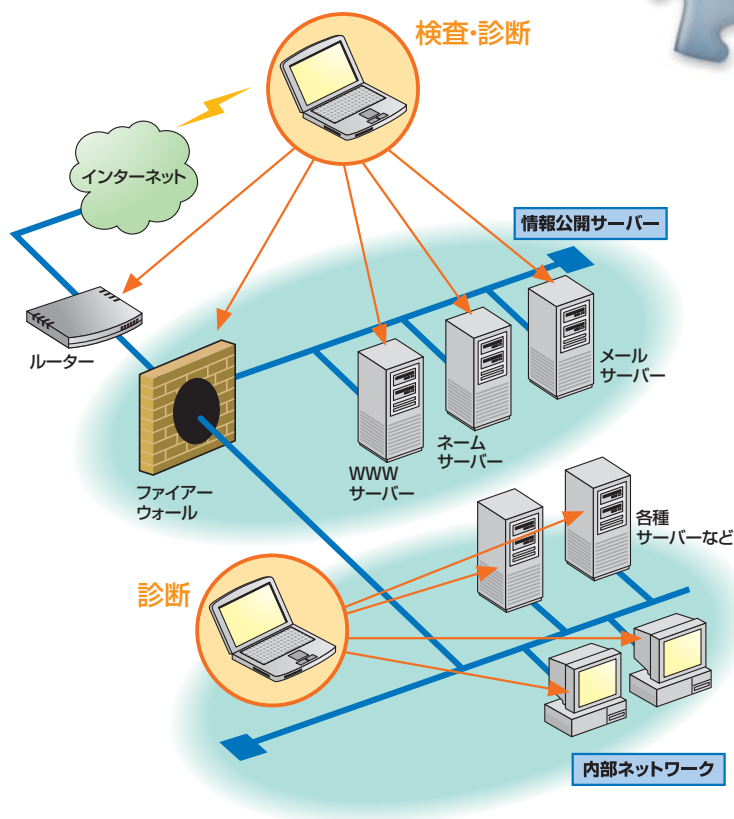

ユニアデックス 情報セキュリティー診断ソリューション

企業の情報ネットワークは、いま、かつてない危機にさらされています。顧客情報の漏洩、データの改ざんなどが発生すれば、企業の信頼は失墜し、その信頼回復までは多大な時間を要します。そこで必要なのが徹底的なセキュリティーの検査・診断です。

ユニアデックスは、高信頼性の検査・診断ツールと専門エンジニアにより、公開サーバーや内部ネットワークの脆弱性を検査・診断サービスを提供し、貴社のセキュリティーを高めます。

1. セキュリティー検査サービス

お客様のインターネット接続環境を脆弱性検査ツールを使用して、外部(インターネット経由)から、セキュリティー検査をいたします。報告書は、郵便あるいは電子メールでお送りいたします。

- 現状のシステムにおける脆弱性の把握
- 低価格のセキュリティー脆弱性検査サービス

■対象：インターネット接続セグメント上のルーター
ファイアーウォールおよびインターネット公開サーバー

*このサービスでは、指定のIPアドレスを外部からインターネット経由で検査を行い、検査結果を報告するところまでとし、検出された問題への対策は含まれません。対策については、別途ご相談によりお引き受けいたします。

2. セキュリティー診断サービス

お客様のご指定の機器に対して、外部(インターネット経由)からの診断サービスに加え、お客様のネットワーク上に診断用機器を持ち込み、セキュリティー専門技術者が内部からの診断を行います。報告書は、診断した結果の報告書と具体的な対策をお知らせいたします。

■対象：インターネット接続セグメント上のルーター
ファイアーウォールおよびインターネット公開サーバー
社内ネットワークセグメント上のサーバー、ルーター