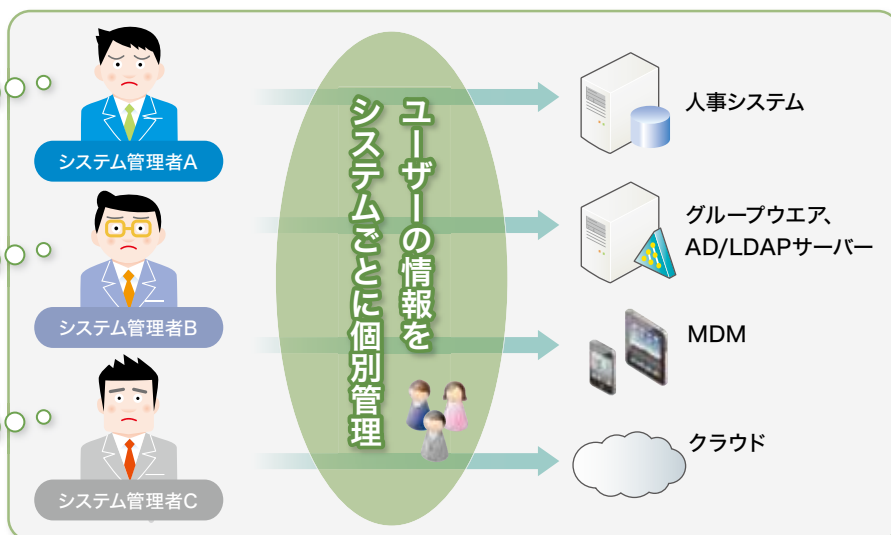

ユニアデックス ID統合環境構築サービス

拡張性とコストパフォーマンスに優れたエクスジェン・ネットワークス社の
ID統合管理ツール「LDAP Manager®」を活用し、ID管理の統合化をスマートに実現します。

ID管理の非効率やセキュリティリスクを解決！

多くの企業では様々なシステムが導入され、モバイルやクラウドサービスの利用が拡大、ID情報の種類や数は増加し続ける一方です。また、雇用形態の多様化でID管理の複雑さも増えています。ユニアデックスのID統合環境構築サービスならこのような状況への効果的な対処が可能。お客様が直面するID管理の人的負担やコスト、セキュリティリスクなどの問題を早期に解決することができます。

BEFORE

ユーザーID管理が複雑化して
作業が追いつかない...

ID管理に多くの管理者が
必要でコストがかかりすぎる...

クラウドサービスや
BYODなどを導入したいが
ユーザーID管理に不安が...

AFTER

複数システムのIDを一括操作し
管理負担とコストを削減！

社員のパスワード管理を
徹底してセキュリティを強化！

システムにひも付いた適切な
権限付与で管理負担を軽減！

ニーズが高まるモバイルや
クラウドの活用にもすぐ対応！

ユニアデックスが、豊富なノウハウを生かして最適なID統合管理環境を構築します。

ID管理の
要件定義からトータルに
お客様を支援

スモールスタートで
統合管理の対象を徐々に
拡張可能

開発の手間を
排除して、構築の時間と
コストを節約

導入後はGUIで
お客様自身がIDを容易に
変更・管理可能

■サービス・フロー

ユニアデックスが、設計から構築/導入、運用/保守に至るまでお客様のニーズに合わせて対応します。