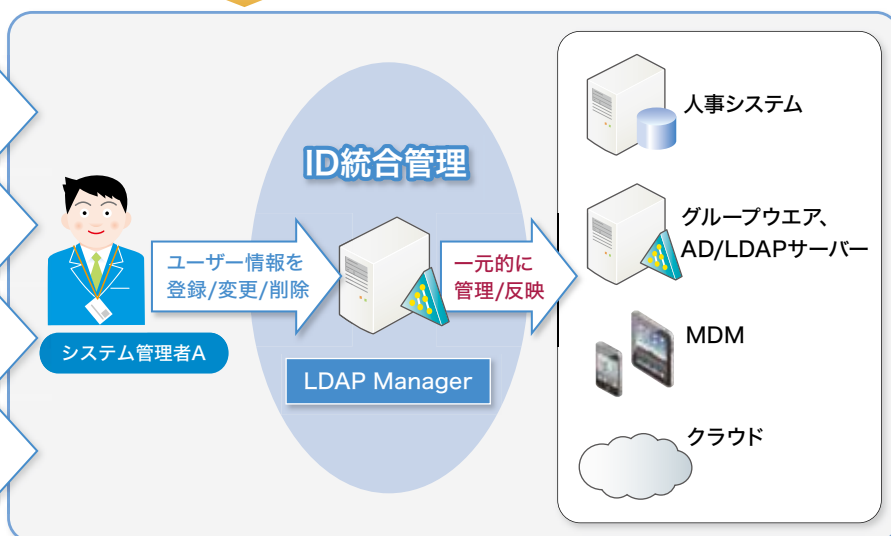

ユニアデックス ID統合環境構築サービス

拡張性とコストパフォーマンスに優れたエクスジェン・ネットワークス社の
ID統合管理ツール「LDAP Manager®」を活用し、ID管理の統合化をスマートに実現します。

ID管理の非効率やセキュリティリスクを解決！

多くの企業では様々なシステムが導入され、モバイルやクラウドサービスの利用が拡大、ID情報の種類や数は増加し続ける一方です。また、雇用形態の多様化でID管理の複雑さも増えています。ユニアデックスのID統合環境構築サービスならこのような状況への効果的な対処が可能。お客様が直面するID管理の人的負担やコスト、セキュリティリスクなどの問題を早期に解決することができます。

BEFORE

ユーザーID管理が複雑化して
作業が追いつかない...

ID管理に多くの管理者が
必要でコストがかかりすぎる...

クラウドサービスや
BYODなどを導入したいが
ユーザーID管理に不安が...

AFTER

複数システムのIDを一括操作し
管理負担とコストを削減！

社員のパスワード管理を
徹底してセキュリティを強化！

システムにひも付いた適切な
権限付与で管理負担を軽減！

ニーズが高まるモバイルや
クラウドの活用にもすぐ対応！

ユニアデックスが、豊富なノウハウを生かして最適なID統合管理環境を構築します。

ID管理の
要件定義からトータルに
お客様を支援

スモールスタートで
統合管理の対象を徐々に
拡張可能

開発の手間を
排除して、構築の時間と
コストを節約

導入後はGUIで
お客様自身がIDを容易に
変更・管理可能

■サービス・フロー

ユニアデックスが、設計から構築/導入、運用/保守に至るまでお客様のニーズに合わせて対応します。

■システム構成例 (5,000ユーザーのIDを管理する場合)

LDAP Managerが稼働するサーバーとデータサーバーのセットで統合管理を実現します。

■要件一覧

サーバー名	OS	システム要件	ハードウェア要件
LDAP Managerサーバー	Windows	Microsoft® Windows® Server 2008 / 2012	メモリー: 4GB以上 CPU: 2.0GHz以上 HDD: 64GB以上 ※仮想環境での動作も可能
WEBサーバー	Windows Linux®	※Apache Tomcat6が稼働するOS ※LDAP Manager / メタディレクトリーと同居可能	
マスター情報DB (メタディレクトリーサーバー)	Linux	OpenLDAP2.4 / 2.3 / 2.2が稼働するLinux OS ※Red Hat® Enterprise Linux® / CentOS	