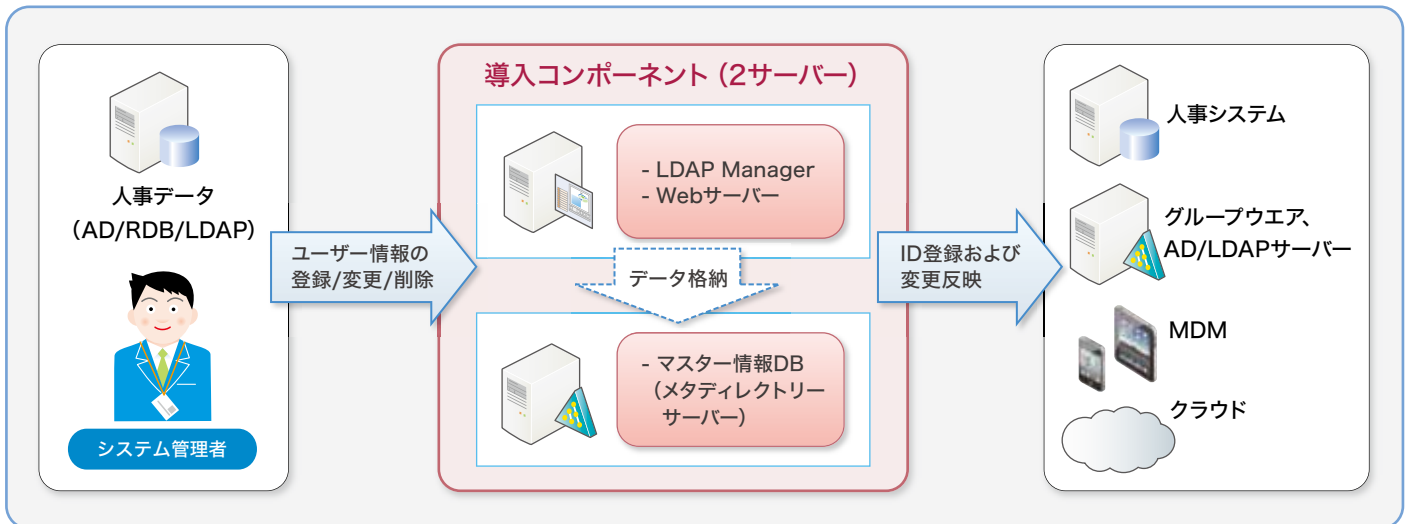

ニーズが高まるモバイルや
クラウドの活用にもすぐ対応！

ユニアデックスが、豊富なノウハウを生かして最適なID統合管理環境を構築します。

ID管理の
要件定義からトータルに
お客様を支援

スモールスタートで
統合管理の対象を徐々に
拡張可能

開発の手間を
排除して、構築の時間と
コストを節約

導入後はGUIで
お客様自身がIDを容易に
変更・管理可能

■サービス・フロー

ユニアデックスが、設計から構築/導入、運用/保守に至るまでお客様のニーズに合わせて対応します。

■システム構成例 (5,000ユーザーのIDを管理する場合)

LDAP Managerが稼働するサーバーとデータサーバーのセットで統合管理を実現します。

■要件一覧

サーバー名	OS	システム要件	ハードウェア要件
LDAP Managerサーバー	Windows	Microsoft® Windows® Server 2008 / 2012	メモリー: 4GB以上 CPU: 2.0GHz以上 HDD: 64GB以上 ※仮想環境での動作も可能
WEBサーバー	Windows Linux®	※Apache Tomcat6が稼働するOS ※LDAP Manager / メタディレクトリーと同居可能	
マスター情報DB (メタディレクトリーサーバー)	Linux	OpenLDAP2.4 / 2.3 / 2.2が稼働するLinux OS ※Red Hat® Enterprise Linux® / CentOS	