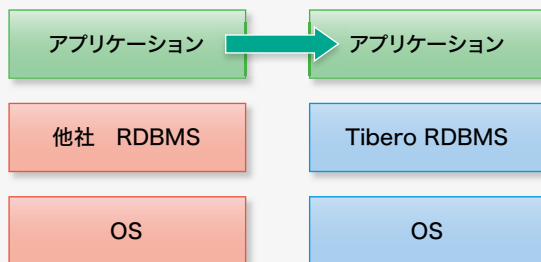

大幅なコストダウン

システムに合わせて柔軟にチューニング

ハイパフォーマンス

アプリケーションをほとんどそのまま移行

高い互換性 (SQL文、データ型等)

複数のデータベースサーバーを1台に統合

仮想化による統合

Tibero RDBMS

Tibero RDBMSはティーマックスソフト社が開発した、高性能なRDBMS (Relational-DataBase Management System) です。標準SQLの他、Oracle独自のSQLやデータ形式、PL/SQLなど互換性が高く、エンジニアがすでに身につけている知識を活用できます。また、クラスタリング機能やパーティショニング機能、マルチスレッド処理、完全な行レベルロック (ロックエスカレーションは発生しない) など可用性と性能面で高い技術を基に実装されています。