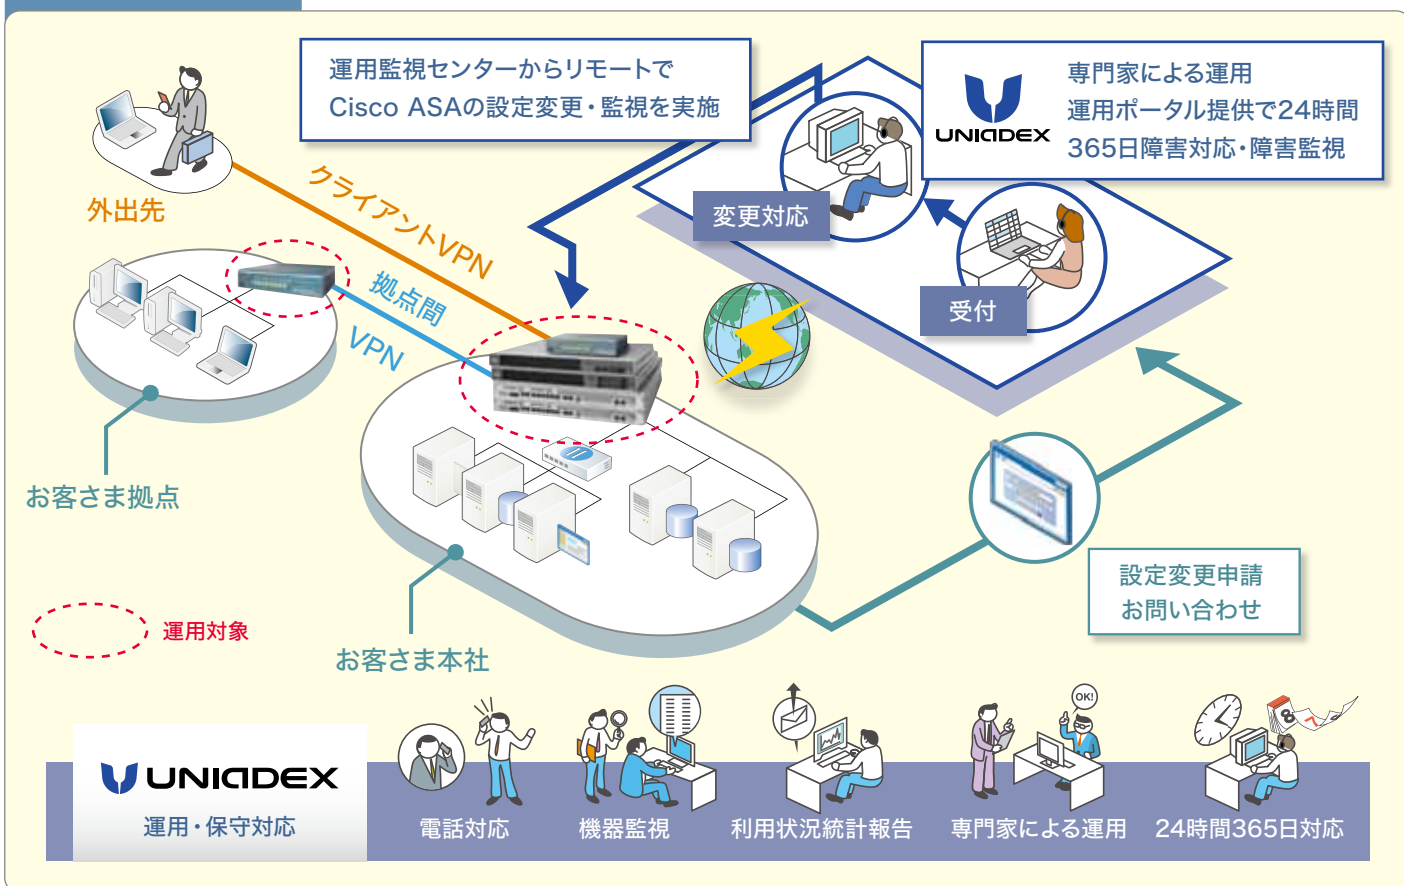

Cisco ASAシリーズの運用をリモートより代行

Cisco ASAの導入から運用保守まで 全てユニアデックスにお任せください

ユニアデックスのFirewall/VPN運用代行サービスは機器レンタルから導入、日々の運用までをワンストップで提供する、FirewallとVPNのアウトソーシングサービスです。お客さまのネットワーク内のCisco ASAは、インターネット経由で弊社運用・監視センターの管理下に置かれ、稼働監視、アクセスログの保管、レポートングやFirewall設定変更などをリモートよりご提供します。

アウトソーシングのメリット

- ✓ 設備コストの低減
- ✓ 運用・管理における人員コスト削減
- ✓ 24時間365日でのサービス提供
- ✓ セキュリティーレベルの強化

Why UNIADDEX?

- ✓ 豊富な運用実績
- ✓ 複雑なFirewallポリシー管理を代行
- ✓ 設定変更作業時のリードタイム短縮
- ✓ 1台でFirewallもVPNも利用可能

サービス提供イメージ

Firewall設定変更

インターフェース、ACL、NAT、ルーティング等の追加、変更、削除を実施します。

VPN機能

拠点間VPNとAnyConnect Essentialsを利用した、リモートアクセスVPNを提供します。