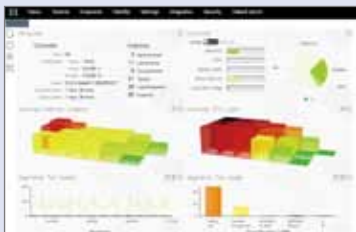

Big Cloud Fabric

Big Cloud Fabricは、米Big Switch Networks社が開発したSDN(Software-Defined Networking)ソリューションです。慣れ親しんだネットワーク機器としてのユーザーインターフェースはそのままに、従来をはるかに上回るネットワーク機能・性能、高い運用性を提供します。ネットワーク機器は長らく、ネットワークハードウェア、ファームウェア、管理ツールまでを、ベンダー1社が垂直統合で提供する時代が続いてきました。Big Cloud FabricはネットワークOSの機能を提供、オープンネットワークスイッチといわれる汎用部品を採用したネットワーク機器を制御することで次世代のネットワーク環境を提供します。

ユニアデックスが提供するBig Cloud Fabric

ユニアデックスは、国内で初めてBig Cloud Fabricの商用環境の提供を行った実績と、ミッションクリティカルなネットワーク環境の提供に裏付けられた高い技術力で、構築およびサポートサービスを提供します。また、複数のベンダーで構成される本製品群においても、調達・設計・導入・保守をワンストップで提供します。日本全国180か所のサービス拠点から、24時間365日の高信頼/高品質なサービスを提供いたします。

■Big Cloud Fabric 画面イメージ

●ダッシュボード

ユニアデックス株式会社 UNIADDEX, Ltd.

東京都江東区豊洲1-1-1 135-8560 Headquarters: 1-1-1 Toyosu, Koto-ku, Tokyo 135-8560, Japan
TEL 03-5546-4900 (大代表) Telephone: +81(3)5546-4900
URL <http://www.uniadex.co.jp/> URL: <http://www.uniadex.co.jp/>

Copyright© 2016 UNIADDEX, Ltd. All rights reserved.

関西支店 TEL06-7178-0211 中部支店 TEL052-204-6850 九州支店 TEL092-473-3003
北海道営業所 TEL011-558-1900 東北営業所 TEL022-261-9217 新潟営業所 TEL025-247-7600
首都圏第一営業所 TEL045-681-8861 首都圏第二営業所 TEL048-642-5950 静岡営業所 TEL054-272-4722
長野営業所 TEL026-238-7502 北陸営業所 TEL076-233-9850 中国営業所 TEL082-242-5088
四国営業所 TEL087-821-1511

※Big Switch Networksは、米国 BigSwitch Networks, Inc.の商標登録です。
※記載の会社名・商品名は、各社の登録商標または商標です。
※記載の内容は、予告なく変更することがあります。