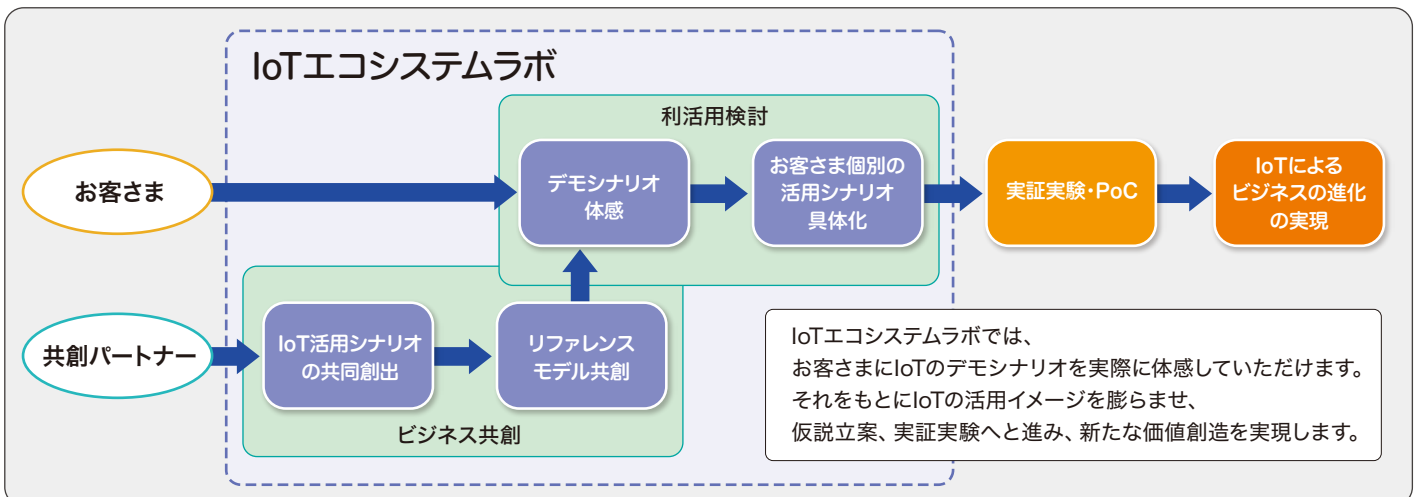

ユニアデックス IoTエコシステムラボ

急速に現実化するIoTを活用し、新たなビジネス価値を共創！

Customer × UNIADDEX × Partner = Excellent Value

お客様のビジネスには、まだ見えていない進化の形があります

IoTによるビジネスの進化を実現するには、見えている課題の解決だけではなく、新たな価値創造のシナリオが大切です。仮説を導き、トライ&エラーで試行錯誤を重ねていくことが、ゴールへの近道です。ユニアデックスが、お客様のIoT活用を全力でサポートします。

お客様の最初の2つのステップ

1

デモシナリオ体感

IoT活用の発想を膨らませ、新たな価値創造に向けてアイデアを創出します

● IoT活用シナリオ例

 作業員の安全管理 作業員にセンサーを装着し、熱中症や転倒などの危険状態を検知。安心・安全な労働現場を実現	 機器故障の予兆検知 産業機器や設備機器の稼働音や振動の可視化と分析により、故障の前に予兆を検知。予防保全の最適化、製品の品質向上、故障による影響の最小化を実現
 施設管理の最適化 トイレ施設の利用状況可視化/分析により、空き情報提供、清掃・設備保全タイミング最適化、不具合の早期発見を実現	 倉庫の温湿度監視 環境にシビアなアイテムを保管する倉庫にセンサーを設置し、管理拠点からリアルタイムに各種環境データを一元的に可視化
 高齢者の見守り 宅内に設置したセンサーで高齢者宅内の“いま”を可視化、異常を検知。さらに蓄積したデータを分析して“これから”を知る	 患者の常時モニタリング ウェアラブルな医療機器からバイタルデータを収集・分析し、重大疾患を持つ患者の常時モニタリングを実現。利用者の生活の質を向上
 金属容器・部品の円滑な管理 従来のICタグでは、読み取りできなかった対象物を読み取ることで、情報取得の機会を増加	 人流解析 ヒトの流れを把握してデータを分析、動線を改善することで、空間の価値を向上