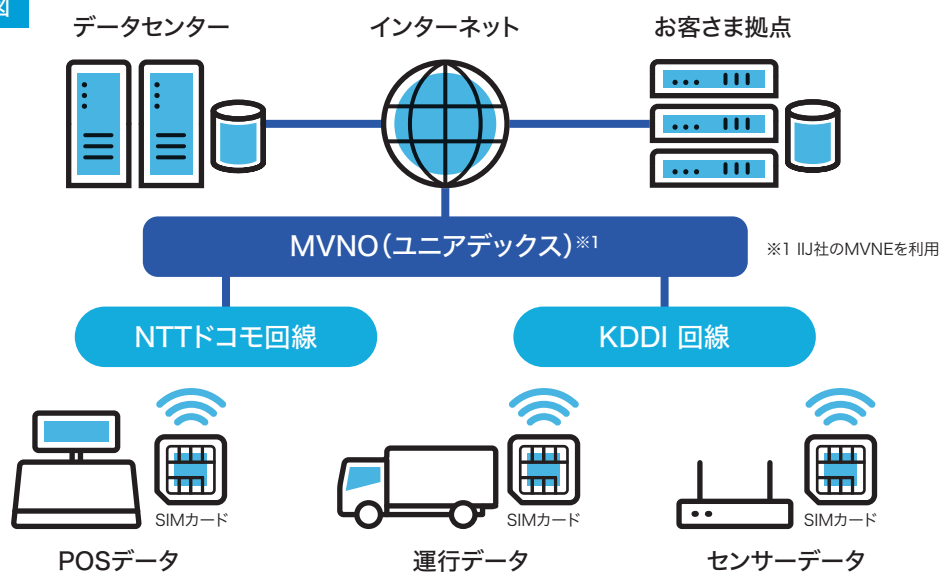

# ユニアデックス IoTデータ通信サービス

IoTデータ通信サービスは、株式会社インターネットイニシアティブ(以下IIJ社)のモバイル網を活用し、IoT向けに特化したSIMカード(上り:LTE、下り:256kbps)を提供するモバイルインターネット接続サービスです。通信回線はマルチキャリアに対応。用途に応じてNTTドコモ回線、KDDI回線から選択することができます。

## サービス概要図