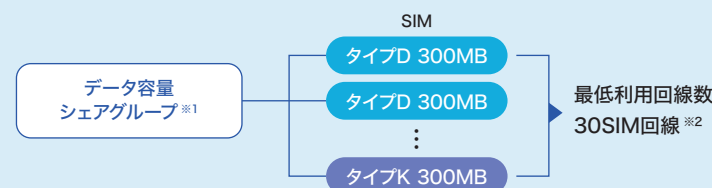

■留意事項

- ●最低利用期間は1カ月です。
- ●SIMカードはIJ社から指定配送先(国内に限ります)に直接配送されます。
- ●通信速度は規格上の最大速度であり、実効速度を保証するものではありません。
  通信環境や利用通信端末により通信速度が変化することがあります。
- ●一定時間以上にわたって接続を継続する場合、または無通信状態が続く場合は、当該接続を切断する場合があります。
- ●キャリアー通信網において、通信が著しく輻輳した場合、電波状況が著しく悪化した場合に、キャリアー各社の定めに基づき、通信の全部または一部の接続ができない、または接続中の通信が切断される場合があります。
- ●IJ社は、品質および利用の公平性の確保を目的として、利用者の一定期間内の通信量が該社の定める基準を超過した場合において、該社が定める一定期間の間、利用者に事前に通知することなく通信速度を制限する場合があります。
- ●タイプKでは、直近3日間(当日は含まない)に6GB以上利用した場合、終日速度制限される場合があります。
- ●SIMカードを挿入して利用する通信機器は、当社またはIJ社が指定する機器か、法律により定められた技術基準への適合性を有する機器に限ります。
- ●タイプKでは、テザリングはできません。また、VoLTE対応端末、iPhone6s以降のiOS端末での利用はできません。
- ●音声通信は利用できません。
- ●国外および国際ローミングでの利用はできません。

提供料金

■基本料金(税抜)

	初期	月間容量(1SIMあたり)					
	SIM登録費用(1SIMあたり)	3MB コース	30MB コース	100MB コース	300MB コース	500MB コース	1GB コース
料金	3,000円	260円	290円	350円	430円	450円	490円

※ユニバーサル料金を含みます。

※シェアグループ内で利用可能な最大通信容量を超過した場合は、次月よりコースを変更していただきます。

■SMS利用料金(税抜)

国内宛SMS送信数/1シェアグループ	3,900円/1,000通
海外宛SMS送信数/1シェアグループ	32,500円/500通

※タイプKでご利用になれます。

※受信時に料金は発生しません。申込時の送信通数を超過したときは、別途追加料金が発生する場合があります。

※「海外宛」料金は消費税等はかかりません。

■SIMカード再発行料金(税抜)

SIMカード再発行料金	3,170円/1SIMカード

※理由の如何を問わず、SIMカードの故障、破損、亡失時に発生します。

■その他(税抜)

変更手数料	2,000円

※月間容量コース変更、SIMカードの部分解約時等に発生します。

データ容量シェアとは

タイプD...NTTドコモ回線/タイプK...KDDI回線

データ容量シェアグループで利用できる最大容量 = コース容量 × SIM回線数

例) 上記構成の場合 月額基本料金(税抜) 430円 × 30回線 = 12,900円
月額基本料金内で利用できる最大容量 300MB × 30回線 = 約9GB

※1 同一グループ内で、タイプDとタイプKを混在させることができます。同一グループ内で、容量コースを混在させることはできません。

※2 申込時に、データ容量シェアグループ下に、最低30SIM回線必要です。最低利用期間経過後(1カ月)は、30SIM回線を下回っても構いません。

ユニアドテックス株式会社

UNIADDEX, Ltd.

東京都江東区豊洲1-1-1 〒135-8560
TEL 03-5546-4900 (大代表)
URL <http://www.uniadex.co.jp/>

Headquarters: 1-1-1 Toyosu, Koto-ku, Tokyo 135-8560, Japan
Telephone: +81(3)5546-4900
URL: <http://www.uniadex.co.jp/>

Copyright © 2017 UNIADDEX, Ltd. All rights reserved.

関西支店 TEL06-7178-0211 中部支店 TEL052-204-6850 九州支店 TEL092-473-3003
北海道営業所 TEL011-558-1900 東北営業所 TEL022-261-9217 新潟営業所 TEL025-247-7600
首都圏営業所 TEL048-642-5950 静岡営業所 TEL054-272-4722 長野営業所 TEL026-238-7502
北陸営業所 TEL076-233-9850 中国営業所 TEL082-242-5088 四国営業所 TEL087-821-1511

●お問い合わせ先

インターネット法人営業窓口

E-mail: intinfo@uniadex.co.jp

URL: <http://www.netsurf.ad.jp/hojin/>

安全安心

※記載の会社名・商品名は、各社の商標または登録商標です。
※記載の内容は、予告なく変更することがあります。

010901649-1 エ1706(500)