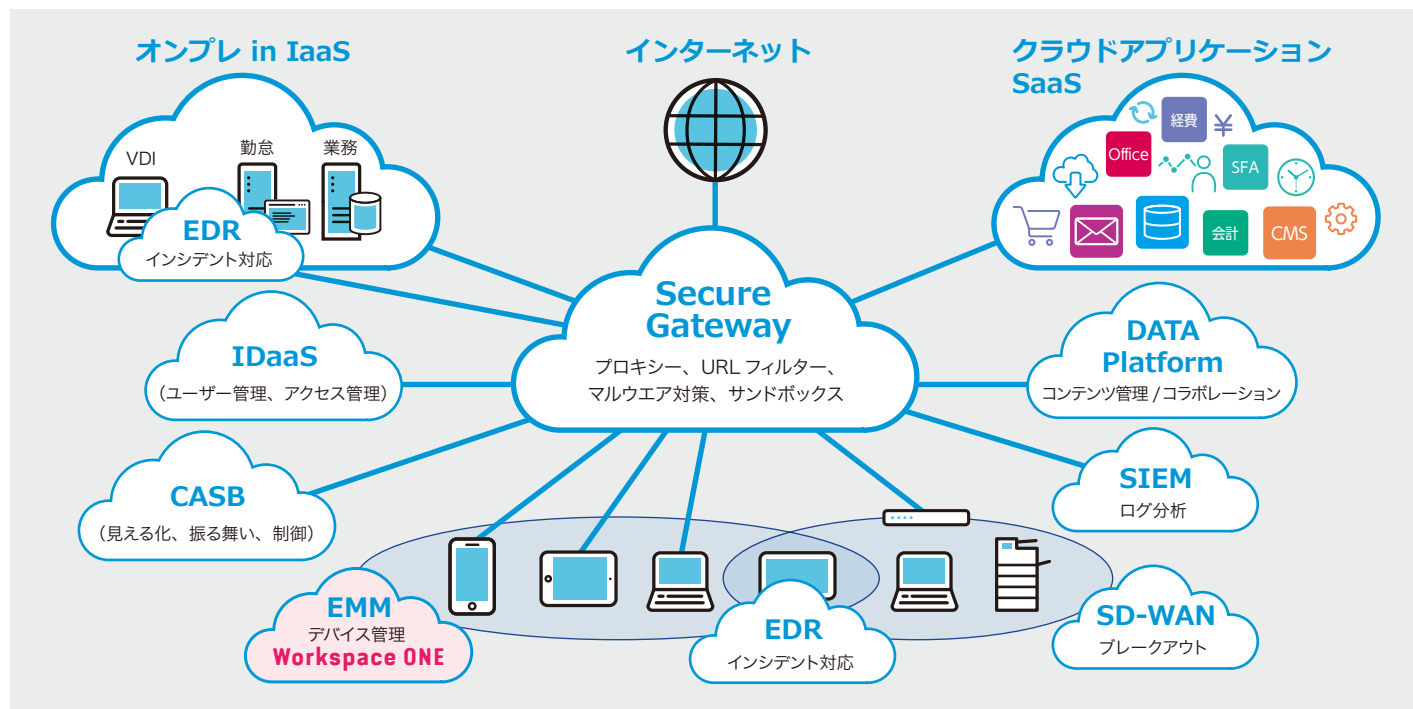

iOS/Android/Windows 10/MacOSのセキュリティ設定をリモートで実現。カメラの禁止やリモートロックなどでデバイスを保護。

MAM: Mobile Application Management

デバイスで利用できるアプリケーションを管理。専用のブラウザ、メーラー、コンテンツビューアーの間のみで情報共有を制限。

MCM: Mobile Contents Management

社内のファイルサーバーへ安全にアクセスし、重要なファイルを表示。デバイス内の他のアプリケーションへのコピーなどを禁止することが可能。

MEM: Mobile E-mail Management

社内のメールサーバーにアクセスし、メールを閲覧することが可能。

仮想デスクトップ機能

ブラウザで利用できないアプリケーションに対しては、仮想デスクトップ機能を利用することで、社内と同様のアプリケーション利用環境を提供。

Why ユニアデックス?

ユニアデックスは、クラウドファースト時代のセキュリティ課題を包括的に解決する「クラウドセキュリティプラットフォーム」の実現を進めています。Okta (IDaaS) と組み合わせることで、マルチデバイス環境における、より包括的な認証基盤連携の提案が可能です。