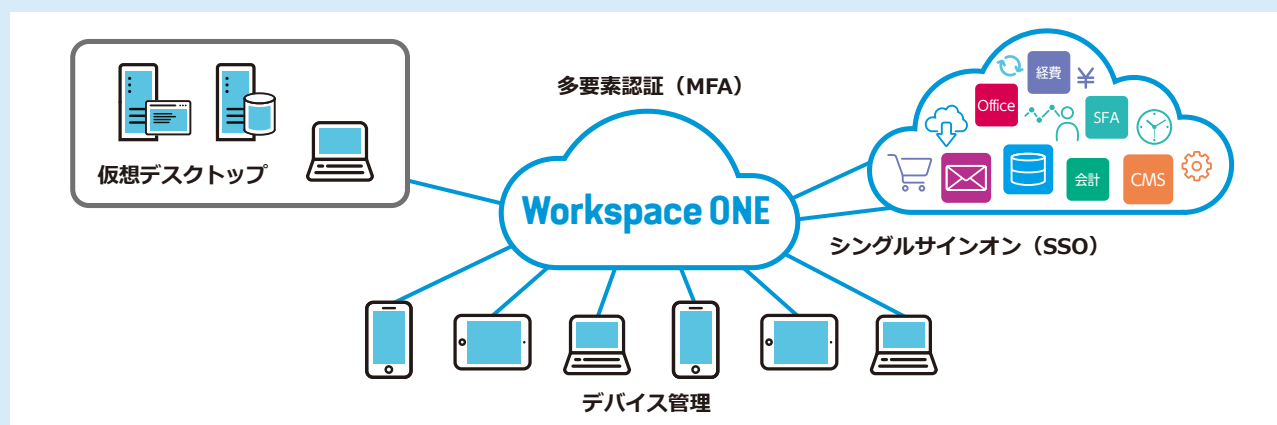

業界をリードするNo.1モバイル管理ソリューション

VMware® Workspace ONE

VMware ワークスペース ワン

安全性と利便性を両立した新しいモバイル利用環境を実現し、働き方改革を支援

VMware Workspace ONEは、従来「AirWatch」として提供されていたモバイル管理機能に、ID管理機能や仮想デスクトップ機能を組み合わせた働き方改革ソリューションです。Workspace ONEの活用により、安全性と利便性を両立した新しいモバイル利用環境を実現できます。

導入メリット

マルチデバイス管理

iPhone/iPad/AndroidだけでなくWindows 10やMacOSのセキュリティー設定をリモート管理することができます。盗難紛失時にデバイスのワイプ(データ消去)などが実現できます。

認証基盤

アプリケーションポータルにより、ログイン後にはユーザーにアサインされたアプリケーションのアイコン一覧が表示され、ユーザーはアイコンのクリックにより、パスワード入力なしにアプリケーションが利用できます。Windows環境でのブラウザーのみならずiPhoneからでも同様の利用環境を提供します。モバイル環境では素早く利用できることが重要ですが、簡単な操作によりアプリケーションが利用できるため、ユーザーの仕事が効率化されます。

仮想デスクトップ

仮想デスクトップも統合することが可能なため、Webアプリケーションだけでなく、社内デスクトップPCと同様の作業がモバイル環境で実現できます。

VMware Workspace ONEの主な機能

認証基盤

アプリケーションポータル

ユーザーは割り当てられたアプリケーションを一覧から選んでいつでも安全に利用可能。

シングルサインオン

SAMLベースの認証で、さまざまなクラウドサービスへのログインを自動化。