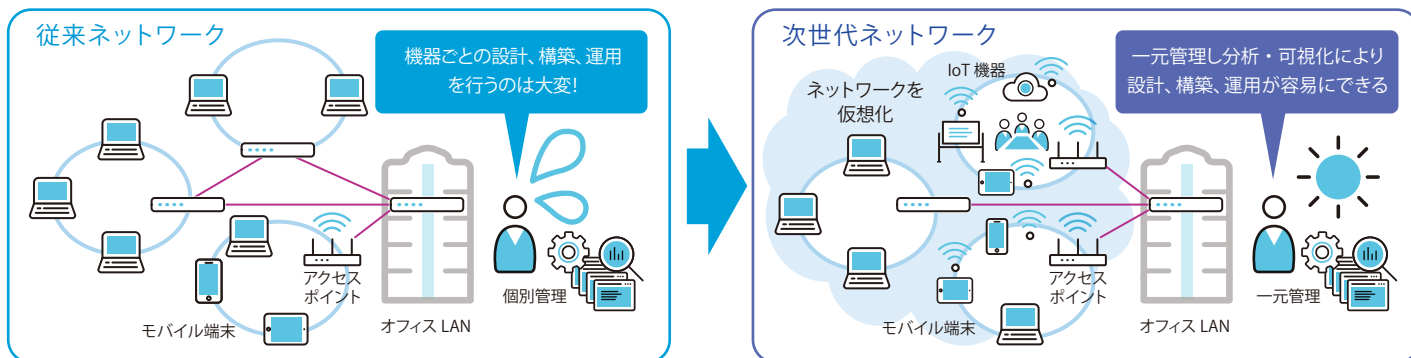

ユニアデックス Cisco Catalyst 9000 シリーズ スイッチ

ネットワークの新時代を志向して設計された次世代スイッチ

— アクセスからコアまで全体のネットワークをリードする Catalyst 9000 シリーズ スイッチ —

Cisco Catalyst 9000 シリーズ スイッチは、ネットワークの新時代を志向して設計された、Catalyst スイッチの次世代製品です。これまでにない卓越したパフォーマンスと機能によって、進化を続けるセキュリティー、クラウド、IoT、モビリティを統合し、飛躍的なイノベーションの基盤としてふさわしいデジタル対応ネットワークを実現します。製品ラインアップは、Catalyst 9200 シリーズ、Catalyst 9300 シリーズ、Catalyst 9400 シリーズ、Catalyst 9500 シリーズ、およびCatalyst 9600 シリーズで構成されます。

Cisco Catalyst 9000 シリーズ スイッチ ポートフォリオ

Cisco Catalyst 9000 シリーズ スイッチ の特徴

- 暗号化トラフィック分析(ETA)、MACsec、および Trustworthyシステムなど、高度なセキュリティーを提供
- 無停止型PoE、Audio Video Bridging (AVB)、IEEE1588、サービス検出など、業界をリードするスケラビリティとハードウェア対応機能で、IoTコンバージェンスを実現
- Cisco IOS XE採用によるモデル主導型プログラマビリティ、ストリーミング テレメトリー、更新プログラム適用
- x86ベースのCPUとプラグインローカルストレージで、コンテナベースのサードパーティー製アプリケーションホスティングをサポート

次世代ネットワークで実現できるコト

次世代ネットワークでは、スイッチ、ルーター、アクセスポイントなど、ネットワーク製品を一元的に管理し、分析・可視化することで、設計・導入、運用・監視などの作業を自動化・簡素化できます。また、ネットワークセキュリティ対策も容易に可能になります。これらを実現するには、Cisco Catalyst 9000 シリーズ スイッチとCisco DNA Centerの組み合わせが最適であり、すべての機能を簡単に実装できます。ユニアデックスでは、次世代ネットワーク実現のために、従来の端末機器から、IoT、モバイル端末をはじめ、さまざまなデバイスをタイムリーに接続できるネットワーク製品やサービスを取り揃え提供しています。