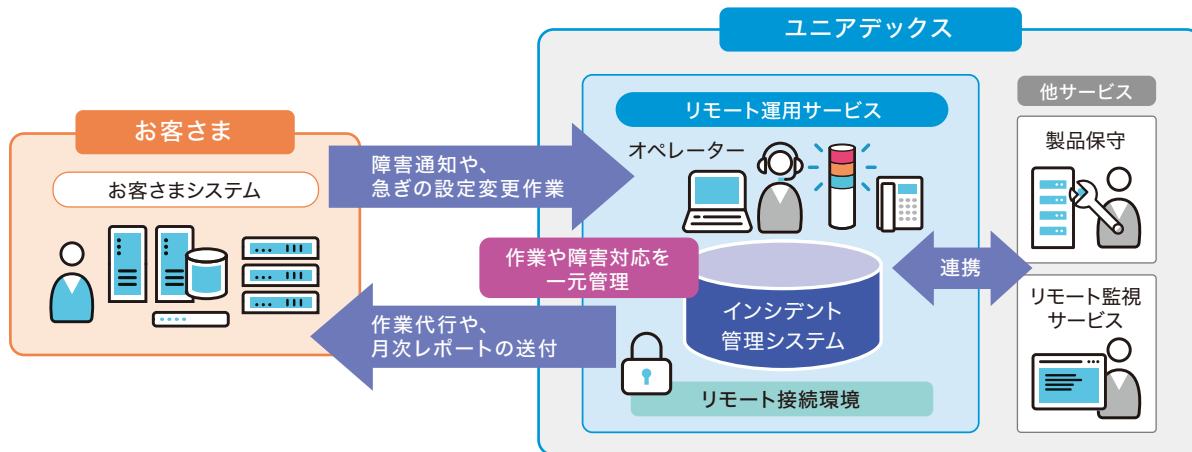

ユニアデックス リモート運用サービス

「いつでも」「忘れずに」「定常的に」「確実に」リモートから運用作業を代行

ユニアデックスのリモート運用サービスは、お客様のICTシステムにおけるさまざまな運用作業を、サービス専任のオペレーターが代行します。当社が導入した機器やシステムに限定することなく、お客様と実施内容をあらかじめ取り決め、手順化することにより、24時間365日、日々の定常業務などを代行するため、お客様のご負担を軽減いたします。

提供イメージ

対応実績例

- 非システム系業務：定期レポート作成、連絡中継代行、インシデント定期報告、エスカレーション
- OS系業務：パスワード変更／サーバー再起動、各種ログ取得、パッチ適用
- NW機器系業務：ノード疎通確認、障害時Port再起動、各種ログ取得
- ジョブ管理系業務：ジョブ稼働時間確認、ジョブスケジュール変更
- セキュリティー製品系業務：URLフィルタリング設定変更…など

こんな業務はできないの？ こんな業務をやってほしい！など
本紙に記載のない業務についても、お気軽にご相談ください。