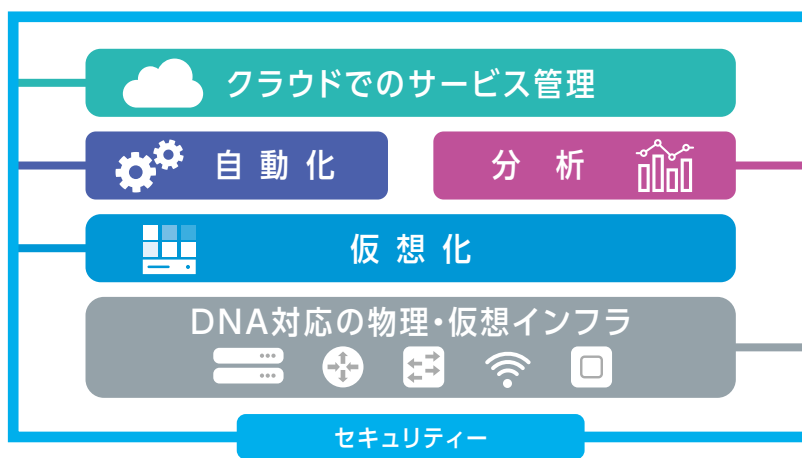

ユニアデックス Cisco DNA (Digital Network Architecture)

新時代のネットワークアーキテクチャー

Cisco DNA(Digital Network Architecture)は、自動化、仮想化、機械学習などの先進的な手法をエンタープライズネットワーク全体に適用することで、安全性と俊敏性、確実性を大きく高め、ビジネスの変化に柔軟に対応できるようにネットワーク基盤そのものの変革を実現するプラットフォームです。

統合されたダッシュボードから直感的な作業フローで、素早く簡単に
デザイン / プロビジョニング / ポリシーの設定が可能です。

自動化 (SD-Access)

デザイン

プロビジョニング

ポリシー

分析・可視化 (Assurance)

設計、インストール/構築作業、マイグレーション

予測を含めたプロアクティブなネットワーク、クライアント、アプリケーションの管理と品質維持