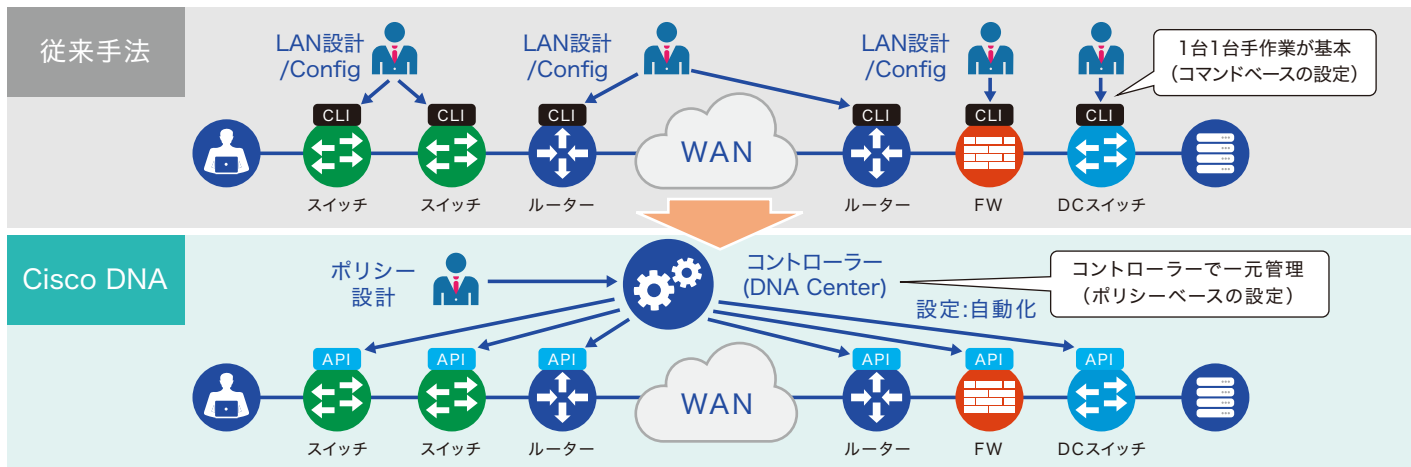

ユニアデックス Cisco DNA (Digital Network Architecture)

新時代のネットワークアーキテクチャー

Cisco DNA(Digital Network Architecture)は、自動化、仮想化、機械学習などの先進的な手法をエンタープライズネットワーク全体に適用することで、安全性と俊敏性、確実性を大きく高め、ビジネスの変化に柔軟に対応できるようにネットワーク基盤そのものの変革を実現するプラットフォームです。

統合されたダッシュボードから直感的な作業フローで、素早く簡単に
デザイン / プロビジョニング / ポリシーの設定が可能です。

自動化 (SD-Access)

デザイン

プロビジョニング

ポリシー

分析・可視化 (Assurance)

設計、インストール/構築作業、マイグレーション

予測を含めたプロアクティブなネットワーク、クライアント、アプリケーションの管理と品質維持

Cisco DNA概要

従来はネットワーク機器ごとに個別の設計・管理を行っていましたが、Cisco DNAではコントローラーから一元的に設定・管理が行われます。その効果として、自動化や可視化が容易となり、効率化、迅速化、運用コストの削減を実現します。

構成概要

Why UNIADDEX ?

ユニアデックスは、1997年3月に日本ユニシスから独立したネットワークからシステムの導入・運用保守管理をトータルに行うサービス専門会社です。ネットワークの分野では、設立当初からシスコシステムズ社のゴールドパートナーとして、ルーター、LANスイッチなどのシスコ製品を組み込みネットワークインテグレーションサービスを提供しています。

Cisco DNAに関しては、2017年4月に専門組織を立ち上げ、製品リリース前からベータ版ソフトウェアによる検証や、お客さまとの共同PoCを通して、ノウハウを蓄積するとともに、シスコシステムズ社に対してフィードバックを実施してきました。豊富なノウハウと技術力で、Cisco DNAの設計・構築・保守をトータルでサポートいたします。

ユニアデックス株式会社

UNIADDEX, Ltd.

東京都江東区豊洲1-1-1 135-8560
TEL 03-5546-4900 (大代表)
URL <https://www.uniadex.co.jp/>