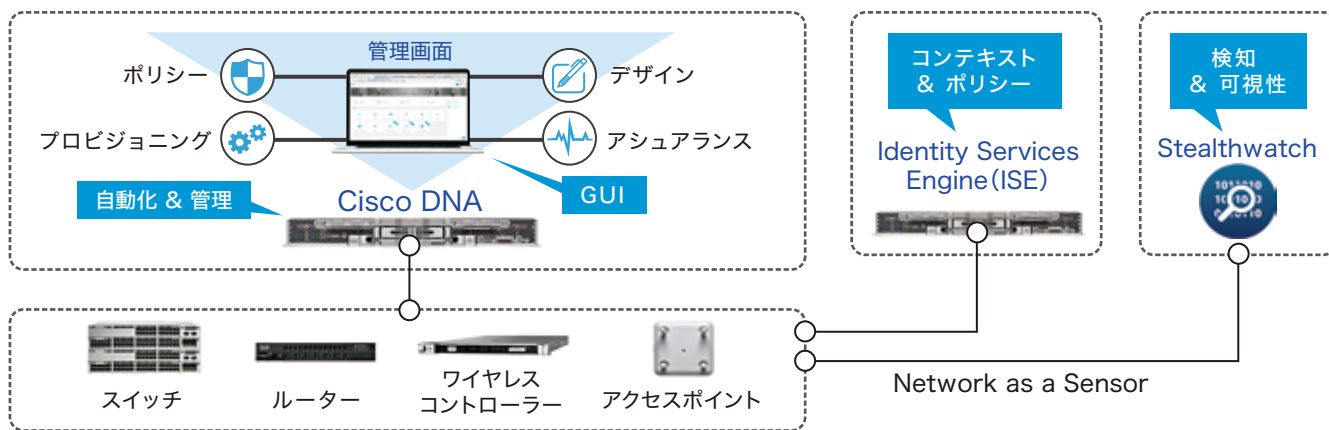

ユニアデックス Cisco DNA (Digital Network Architecture)

新時代のネットワークアーキテクチャー

Cisco DNA(Digital Network Architecture)は、自動化、仮想化、機械学習などの先進的な手法をエンタープライズネットワーク全体に適用することで、安全性と俊敏性、確実性を大きく高め、ビジネスの変化に柔軟に対応できるようにネットワーク基盤そのものの変革を実現するプラットフォームです。

統合されたダッシュボードから直感的な作業フローで、素早く簡単に
デザイン / プロビジョニング / ポリシーの設定が可能です。

自動化 (SD-Access)

デザイン

プロビジョニング

ポリシー

分析・可視化 (Assurance)

設計、インストール/構築作業、マイグレーション

予測を含めたプロアクティブなネットワーク、クライアント、アプリケーションの管理と品質維持

Cisco DNA概要

従来はネットワーク機器ごとに個別の設計・管理を行っていましたが、Cisco DNAではコントローラーから一元的に設定・管理が行われます。その効果として、自動化や可視化が容易となり、効率化、迅速化、運用コストの削減を実現します。

構成概要

Why UNIADDEX ?

ユニアデックスは、1997年3月に日本ユニシスから独立したネットワークからシステムの導入・運用保守管理をトータルに行うサービス専門会社です。ネットワークの分野では、設立当初からシスコシステムズ社のゴールドパートナーとして、ルーター、LANスイッチなどのシスコ製品を組み込みネットワークインテグレーションサービスを提供しています。