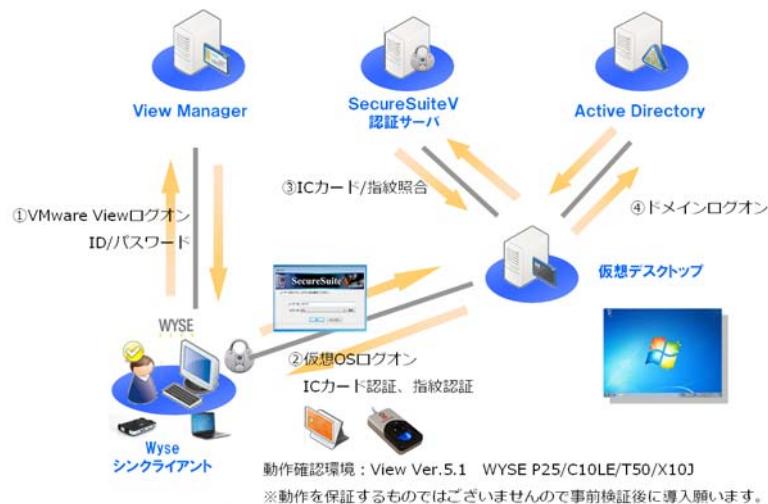

(WTOS) を搭載したシンクライアントを有します。シンクライアント端末に必要な機能を搭載し、管理面では大きな効果を得ることができるため、あらゆる規模の企業におけるシンクライアント導入・運用における TCO を大幅に削減できます。

両社では、「SecureSuiteV」と Wyse シンクライアントの連携による認証強化ソリューションの提供により、VDI システムの拡販を積極的に行ってまいります。

以上

<Wyse シンクライアントの特長>

- ・ Wyse ThinOS はオープン API を搭載しないセキュアな構造で、起動が 6~10 秒程度と高速
- ・ ローカル設定/カスタマイズを一切不要とする「ゼロコンフィグレーション」テクノロジーにより、一般の汎用 OS を採用するシンクライアント端末と比べて導入/管理コストを著しく低減することが可能
- ・ Wyse ThinOS のサイズは約 4MB 程度に設計、シンクライアント端末のファームウェアアップデートも 10~20 秒以内に完了が可能

<概要図>

* 記載されている会社名及び製品名等は、各社の商標または登録商標です

<報道関係問い合わせ窓口>

株式会社ネットマークス マーケティング部 広報室 神戸・齊藤

Tel: 03-5144-1110 E-mail: press@netmarks.co.jp

ワイズテクノロジー株式会社 担当: 星

Tel: 03-5288-8511 E-mail: mkt.jp@wyse.com